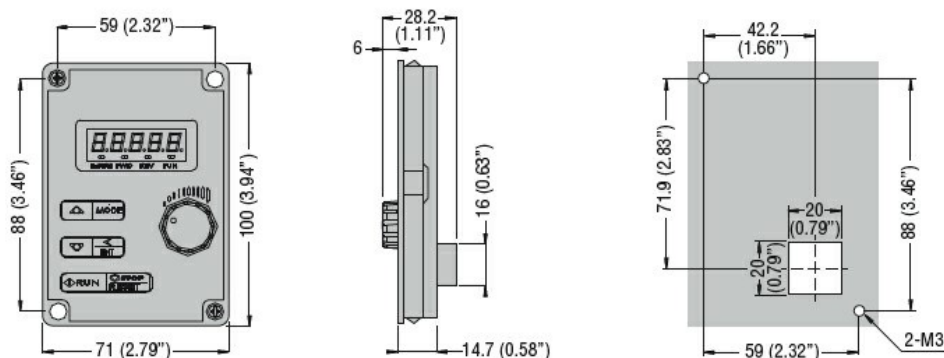

Tastatură montată pe uşă pentru VT1
VT1XC02

Denumirea produsului

Denumirea tipului de produs

Carcasa

Grad de protecție IP IP65 (front), IP20

Dimensiuni (L x A x A) mm 71 x 100 x 28.2

Greutate Kg 0.122

Dimensiuni