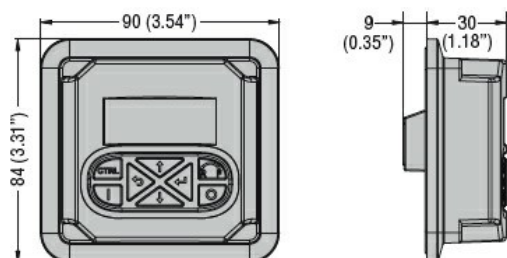

Obudowa

Stopień ochrony IP

IP65

Wymiary (szer. x dł. x gł.)

mm 90 x 84 x 39

Masa

Kg 0.340

Wymiary