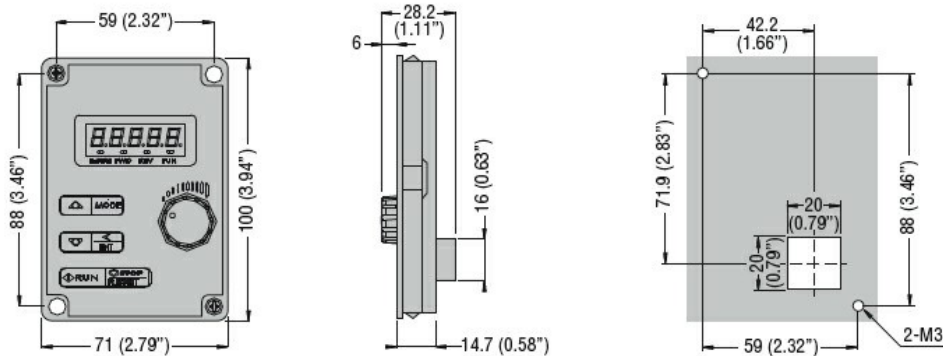

Denominazione del prodotto

Tastiera remota
per VT1
VT1XC02

Tipo

Custodia

Grado di protezione IP	IP65 (front), IP20
Dimensioni (L x A x P)	mm 71 x 100 x 28.2
Peso prodotto	Kg 0.122

Dimensioni

Omologazioni e conformità

EC001426 -
Pannello
operatore con
display testuale