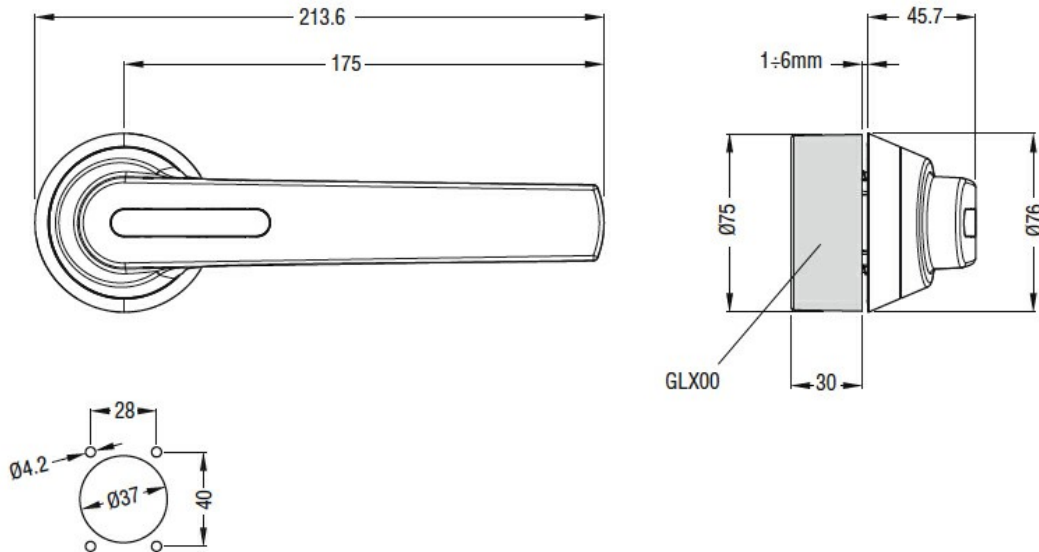

Dimensiuni

Certificari si conformitate

Conformitate

IEC/EN 60947-1

IEC/EN 60947-3

Certificari

cULus

Clasificare ETIM

ETIM 8.0

EC000230 -
Mâner de cuplare
a ușii pentru
tablou de
distribuție