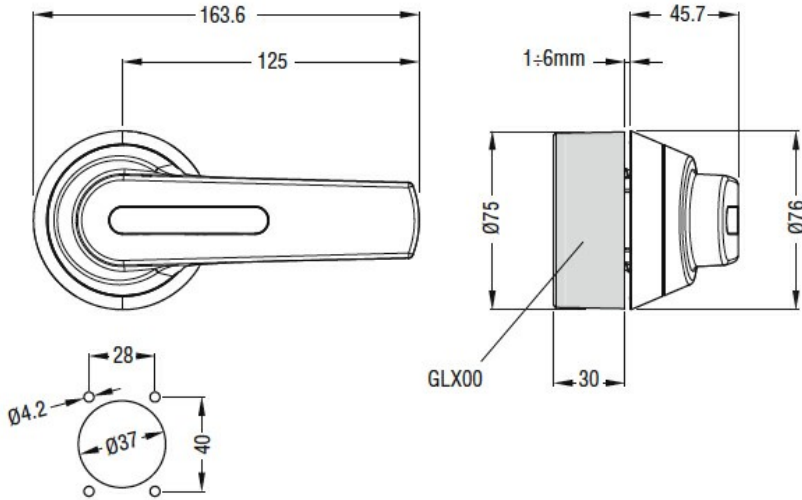

Dimensiuni

Certificari si conformitate

Conformitate

IEC/EN 60947-1

IEC/EN 60947-3

Certificari

cULus

Clasificare ETIM

ETIM 8.0

EC000230 -
Mâner de cuplare
a ușii pentru
tablou de
distribuție