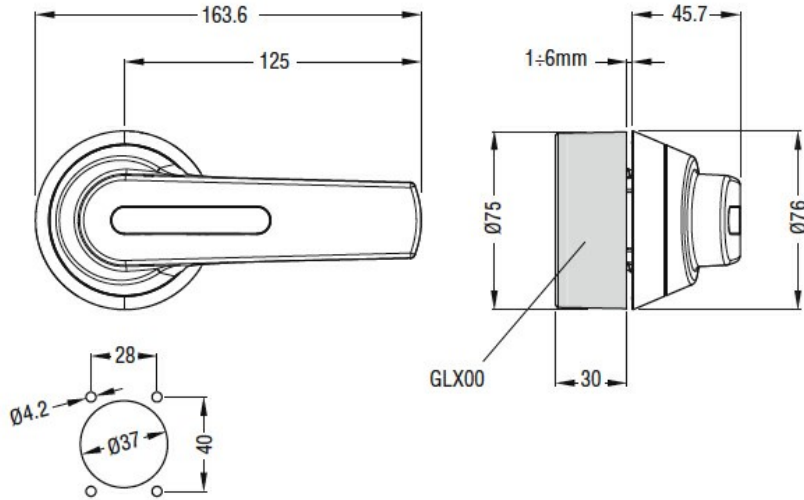

Dimensiuni

Certificari si conformitate

Conformitate

IEC/EN 60947-1

IEC/EN 60947-3

Certificari

cULus

Clasificare ETIM

ETIM 8.0

EC000230 -
Mâner de cuplare
a ușii pentru
tablou de
distribuție