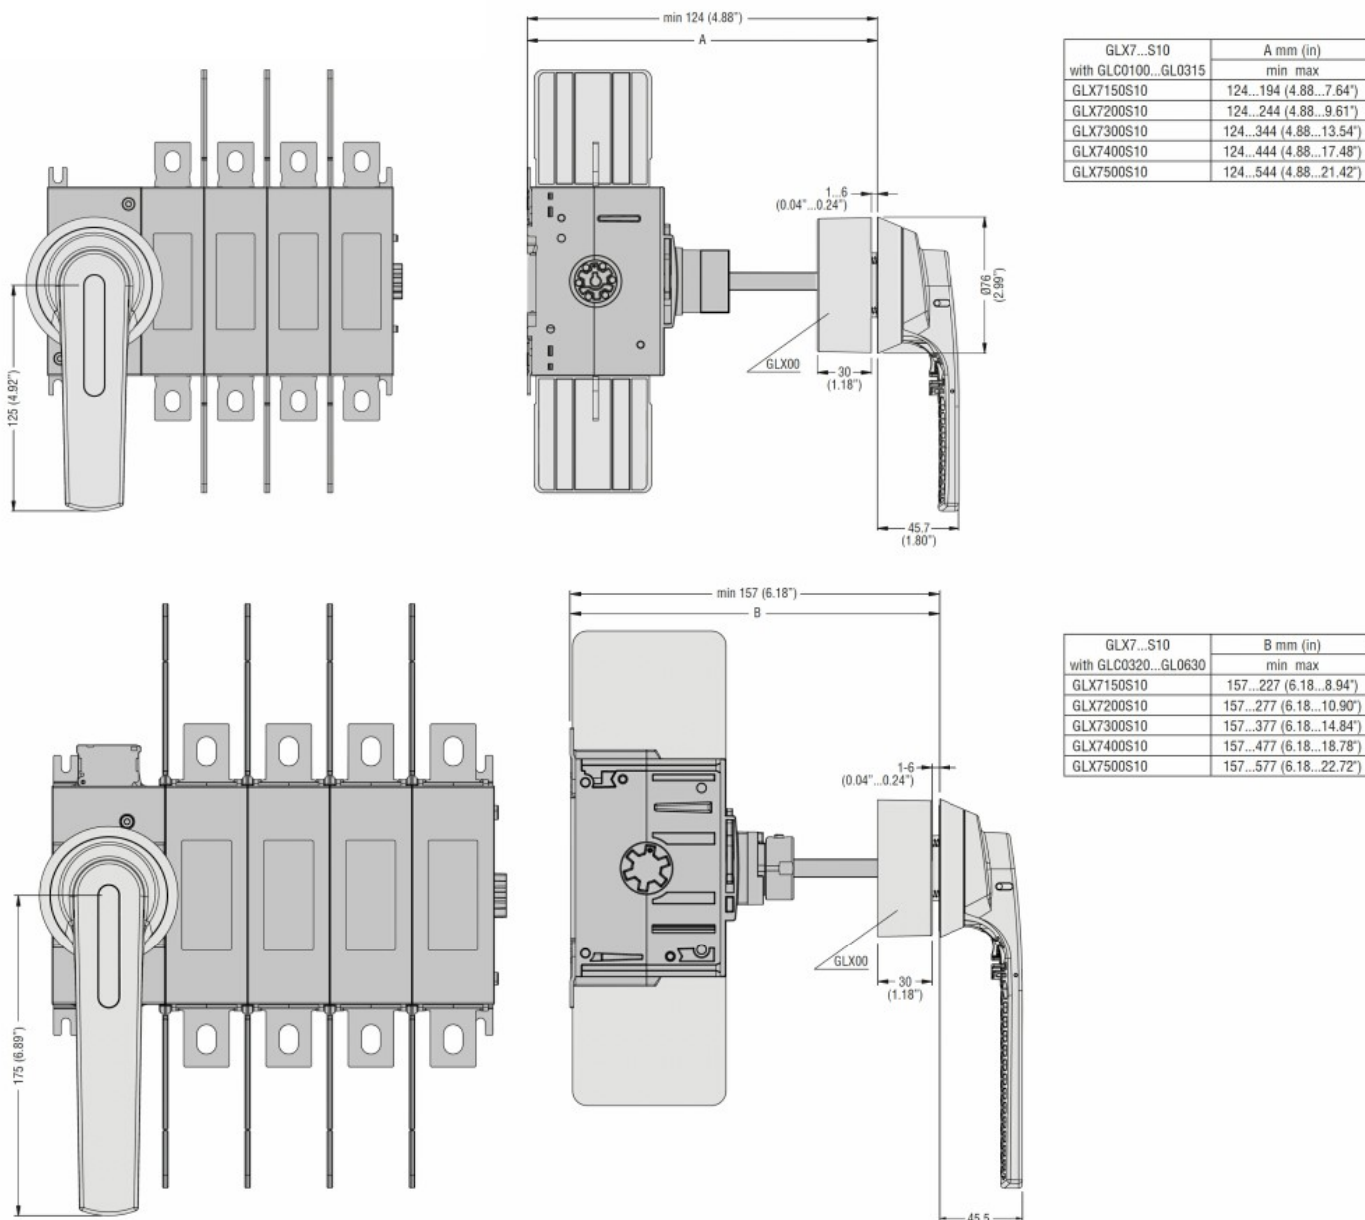

Dimensiuni

Certificari si conformitate

Conformitate

IEC/EN 60947-1

IEC/EN 60947-3

Certificari

cULus

Clasificare ETIM

ETIM 8.0

EC002498 -
Accesorii pentru
dispozitive de
comutare de
joasă tensiune