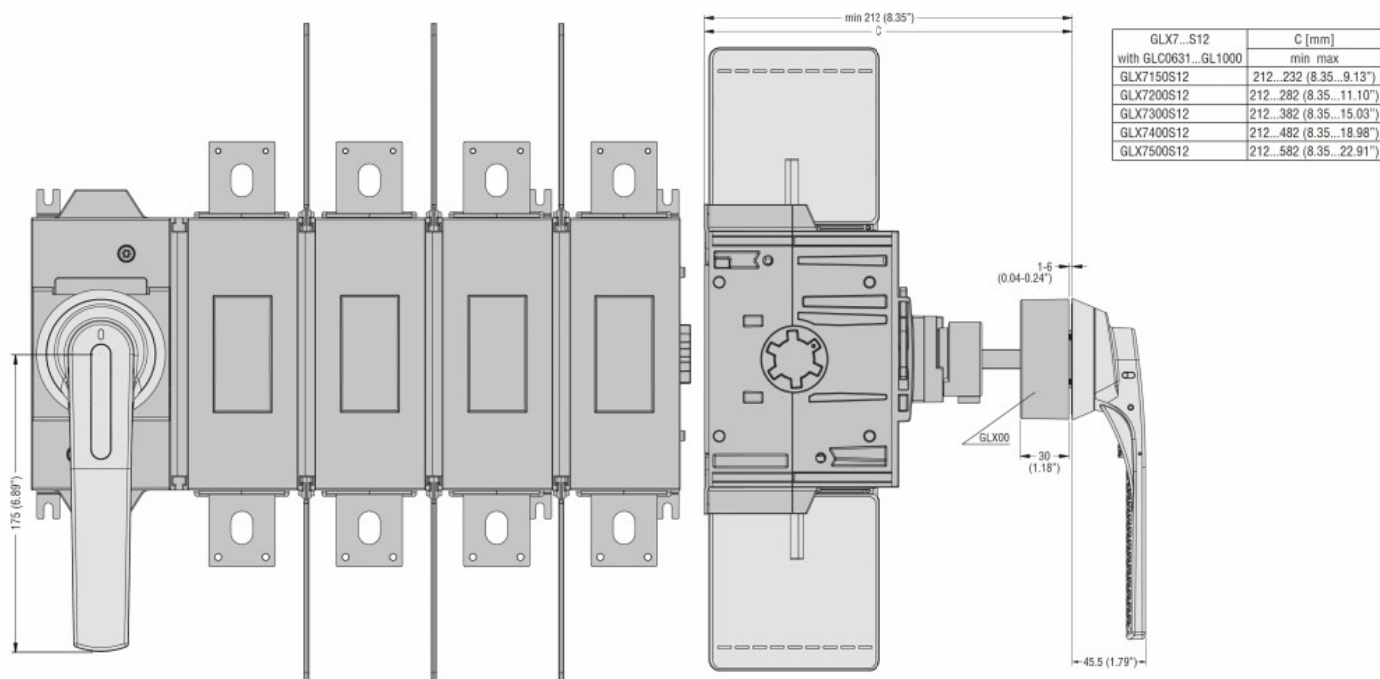

Dimensiuni

Certificari si conformitate

Conformitate

IEC/EN 60947-1

IEC/EN 60947-3

Certificari

cULus

Clasificare ETIM

ETIM 8.0

EC002498 -
Accesorii pentru
dispozitive de
comutare de
joasă tensiune