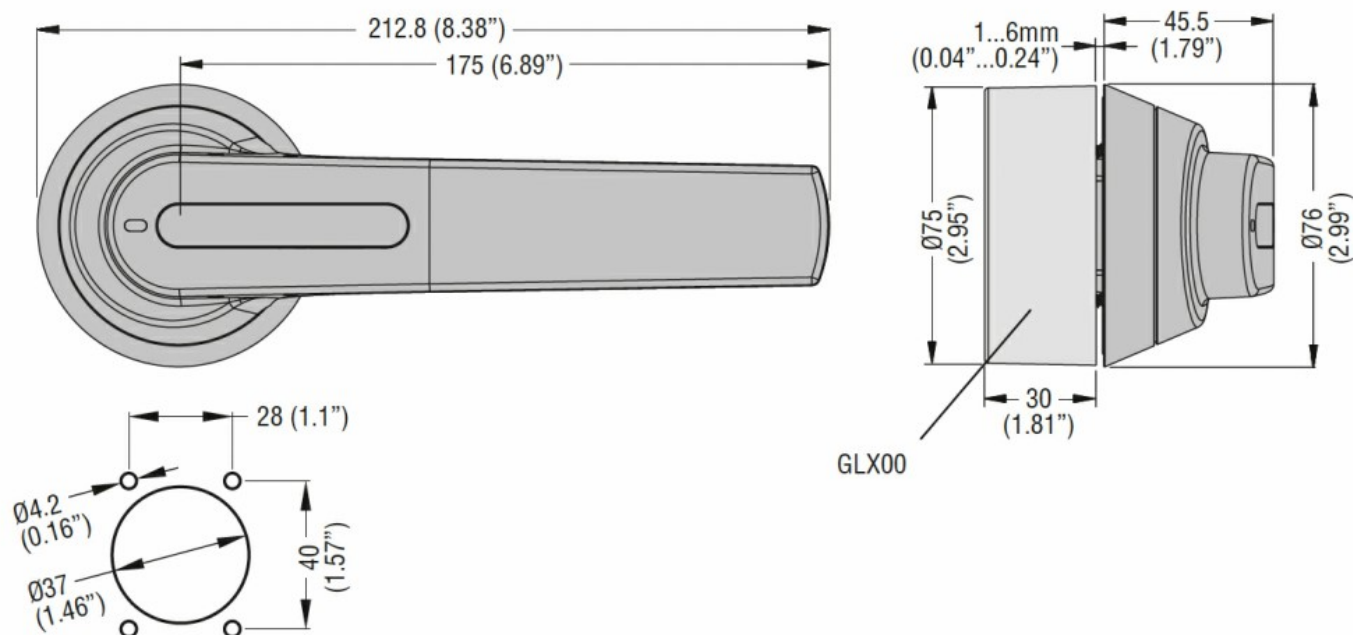

Denumirea produsului
Denumirea tipului de produs

Mâner
GLX6

Dimensiuni

Certificari si conformitate

Conformitate

IEC/EN 60947-1
IEC/EN 60947-3

Certificari

cULus

Clasificare ETIM

ETIM 8.0

EC000230 -
Mâner de cuplare
a ușii pentru
tablou de
distribuție