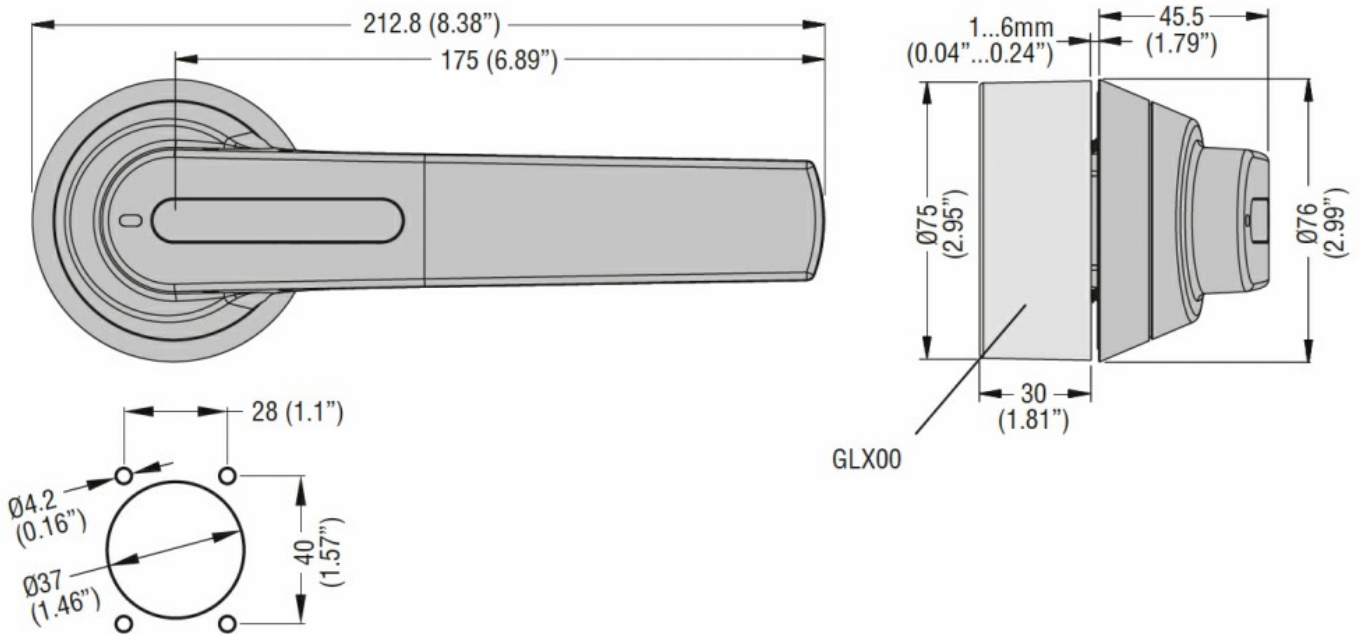

Denumirea produsului
 Denumirea tipului de produs

Mâner
 GLX6

Dimensiuni

Certificari si conformitate

Conformitate

IEC/EN 60947-1
 IEC/EN 60947-3

Certificari

cULus

Clasificare ETIM

ETIM 8.0

EC000230 -
 Mâner de cuplare
 a ușii pentru
 tablou de
 distribuție