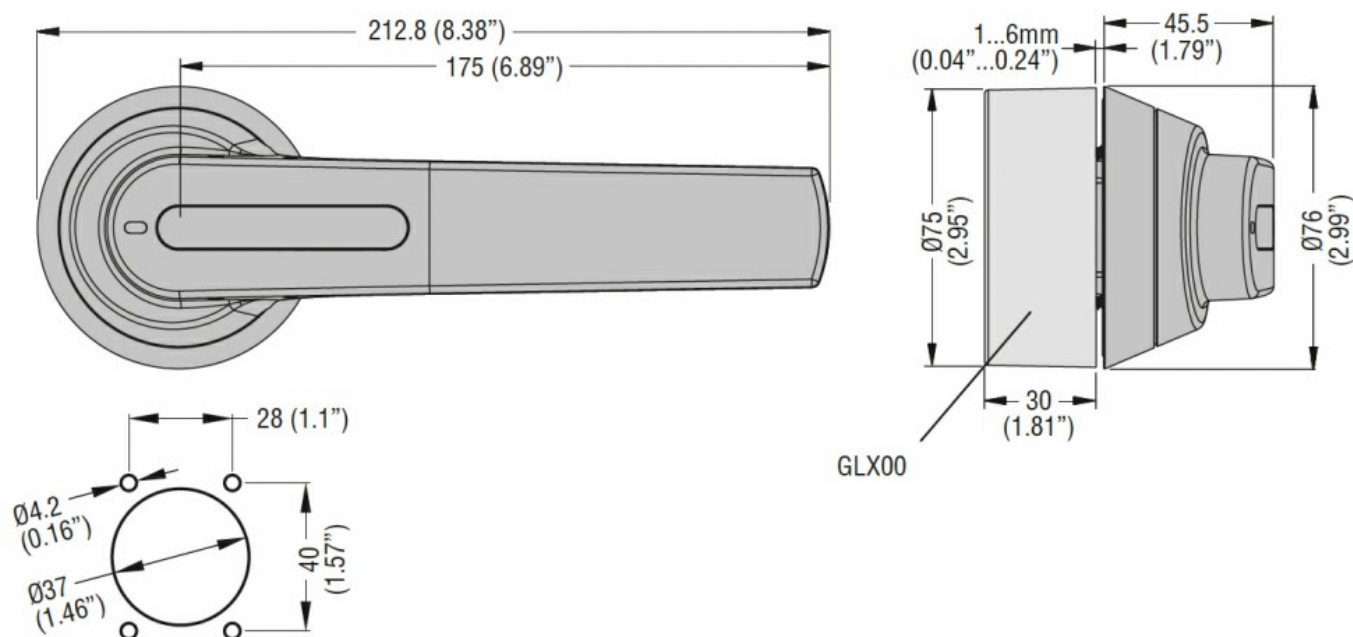

Denumirea produsului
Denumirea tipului de produs

Mâner
GLX6

Dimensiuni

Certificari si conformitate

Conformitate

IEC/EN 60947-1
IEC/EN 60947-3

Certificari

cULus

Clasificare ETIM

ETIM 8.0

EC000230 -
Mâner de cuplare
a ușii pentru
tablou de
distribuție