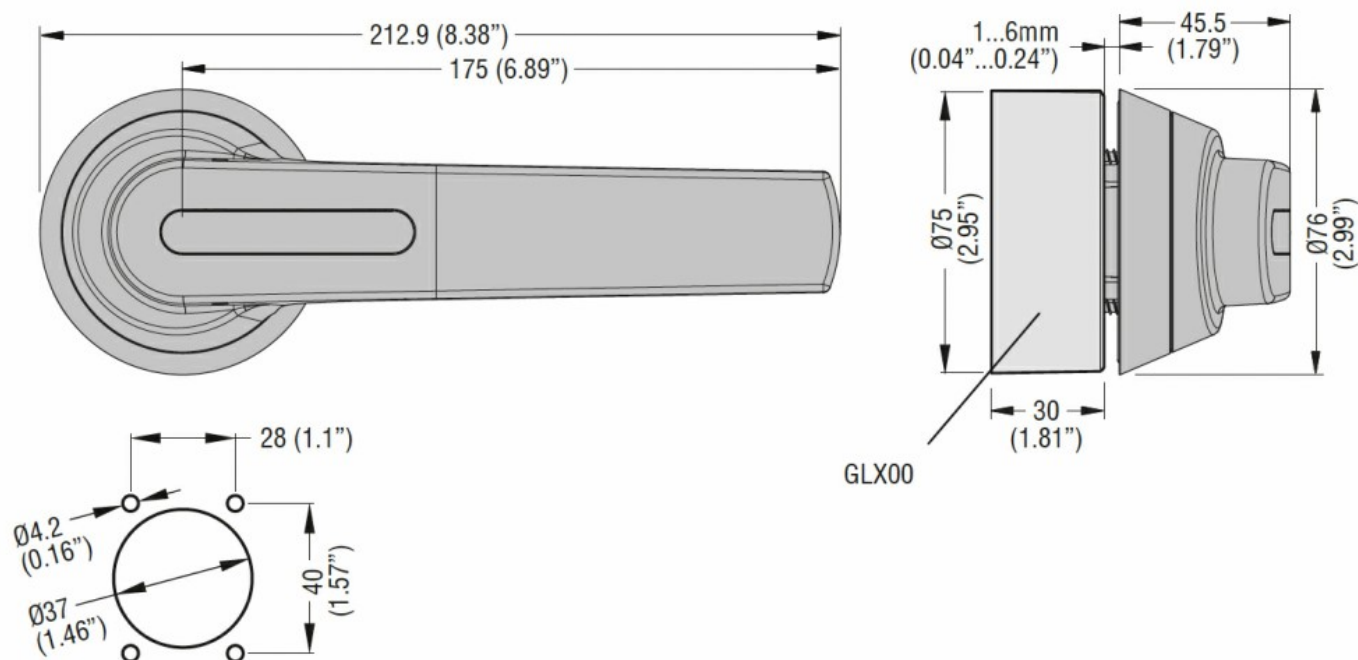

Denumirea produsului  
 Denumirea tipului de produs

Mâner  
 GLX6

**Dimensiuni**

**Certificari si conformitate**

Conformitate

IEC/EN 60947-1  
 IEC/EN 60947-3

Certificari

cULus

**Clasificare ETIM**

ETIM 8.0

EC000230 -  
 Mâner de cuplare  
 a ușii pentru  
 tablou de  
 distribuție