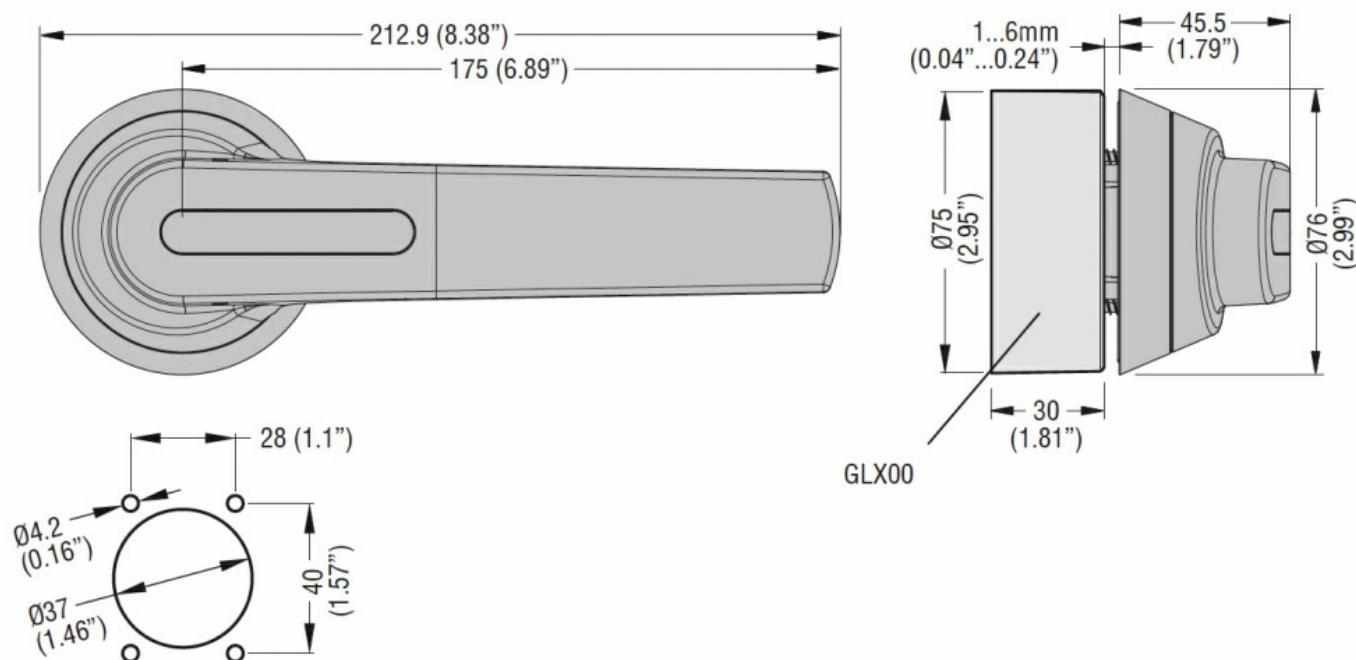

Denumirea produsului
 Denumirea tipului de produs

Mâner
 GLX6

Dimensiuni

Certificari si conformitate

Conformitate

IEC/EN 60947-1
 IEC/EN 60947-3

Certificari

cULus

Clasificare ETIM

ETIM 8.0

EC000230 -
 Mâner de cuplare
 a ușii pentru
 tablou de
 distribuție