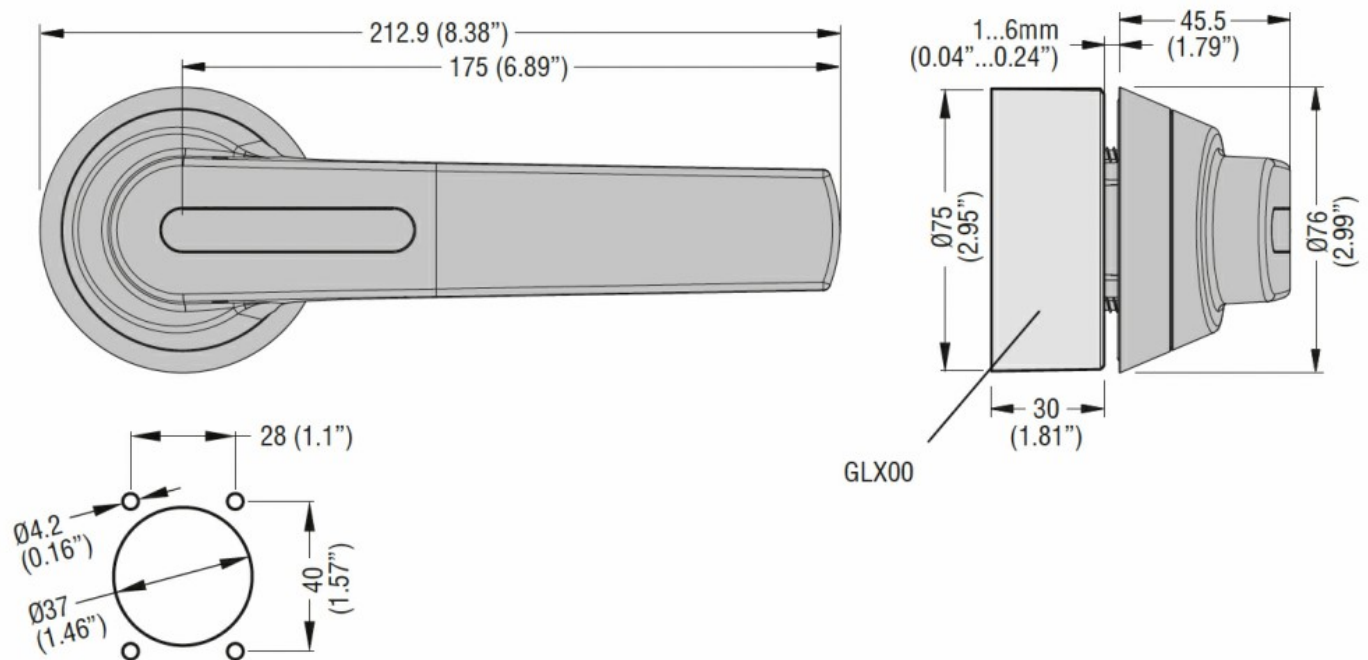

### Dimensiuni

### Clasificare ETIM

ETIM 8.0

EC000230 -  
Mâner de cuplare  
a ușii pentru  
tablou de  
distribuție