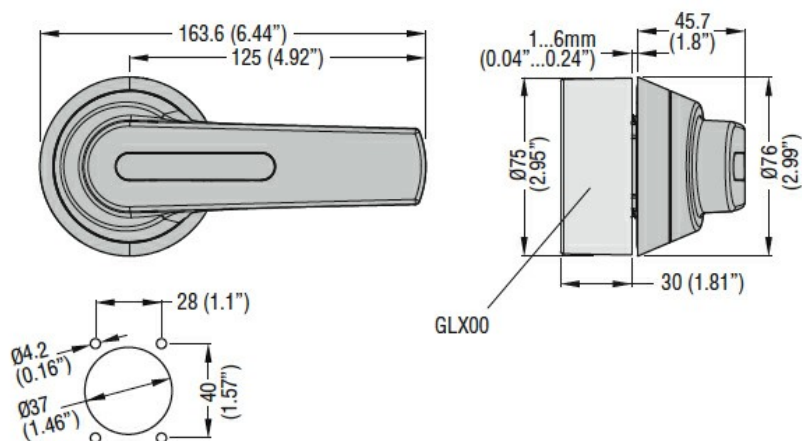

Denumirea produsului
 Denumirea tipului de produs

Mâner
 GLX6

Dimensiuni

Certificari si conformitate

Conformitate

IEC/EN 60947-1
 IEC/EN 60947-3

Certificari

cULus

Clasificare ETIM

ETIM 8.0

EC000230 -
 Mâner de cuplare
 a ușii pentru
 tablou de
 distribuție