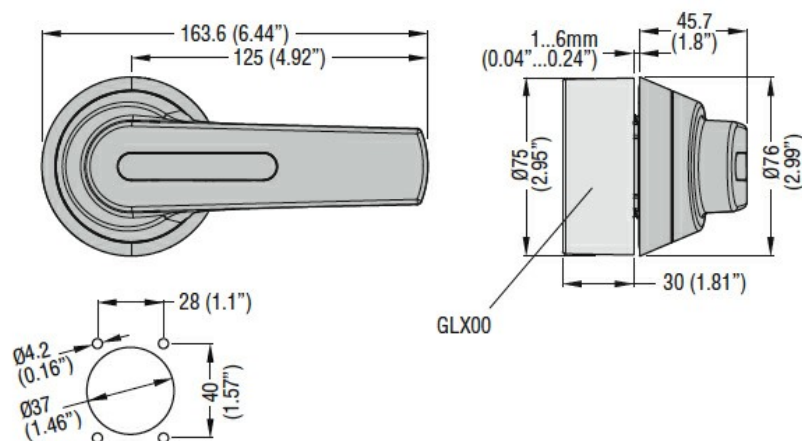

### Dimensiuni

### Clasificare ETIM

ETIM 8.0

EC000230 -  
Mâner de cuplare  
a ușii pentru  
tablou de  
distribuție