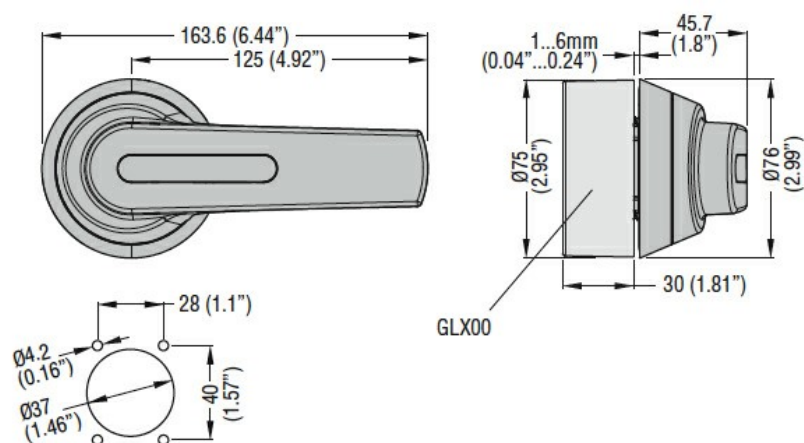

Denumirea produsului
 Denumirea tipului de produs

Mâner
 GLX6

Dimensiuni

Certificari si conformitate

Conformitate

IEC/EN 60947-1
 IEC/EN 60947-3

Certificari

cULus

Clasificare ETIM

ETIM 8.0

EC000230 -
 Mâner de cuplare
 a ușii pentru
 tablou de
 distribuție