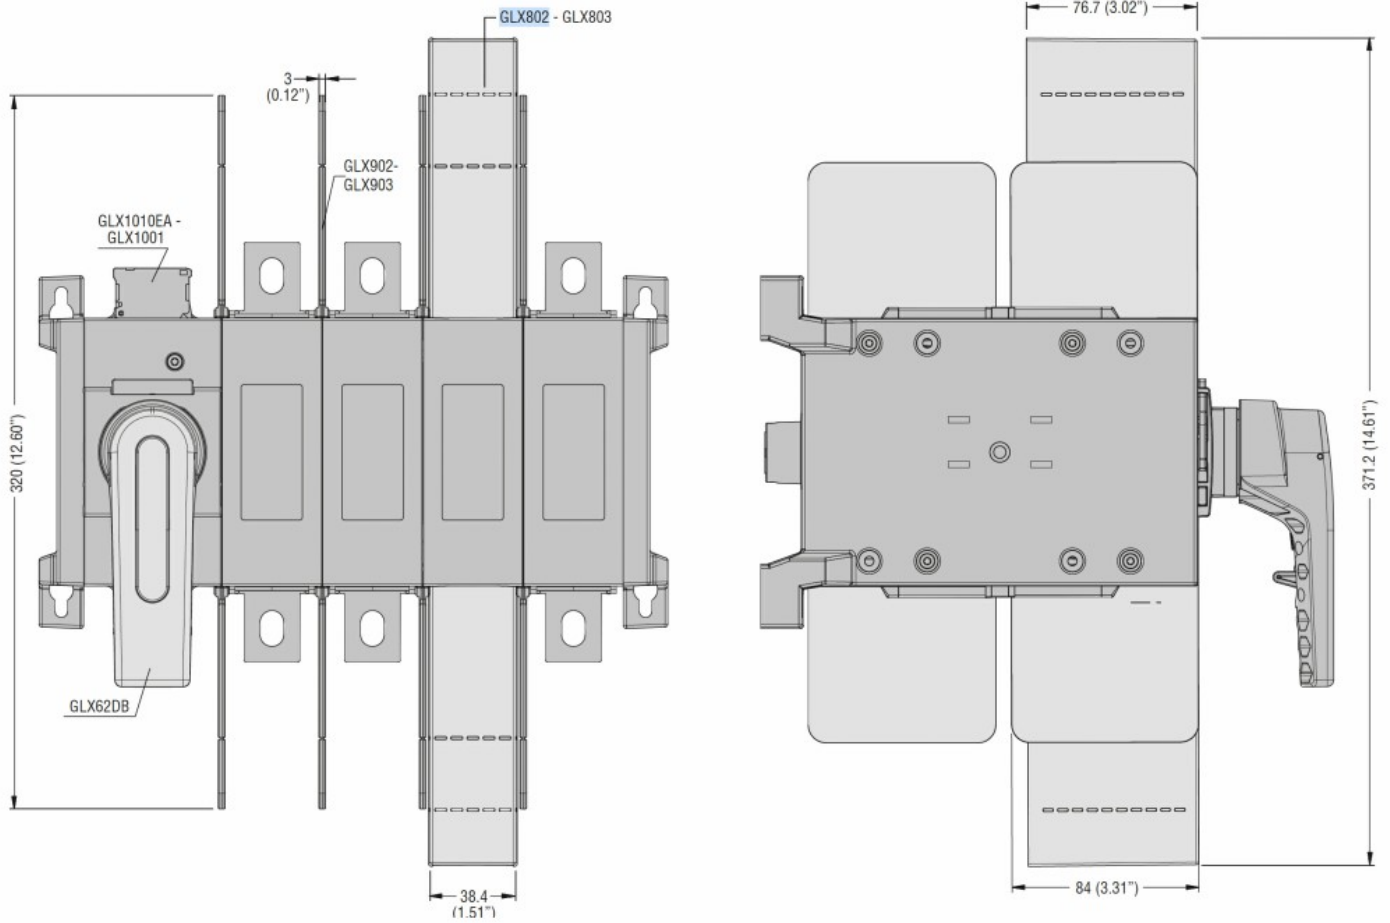

Dimensiuni
 GLXTU... auxiliary contacts

Diagrame de cablare

Certificari si conformitate

Conformitate

IEC/EN 60947-1
 IEC/EN 60947-3

Certificari

cULus

Clasificare ETIM

ETIM 8.0

EC000041 - Bloc
de contact
auxiliar