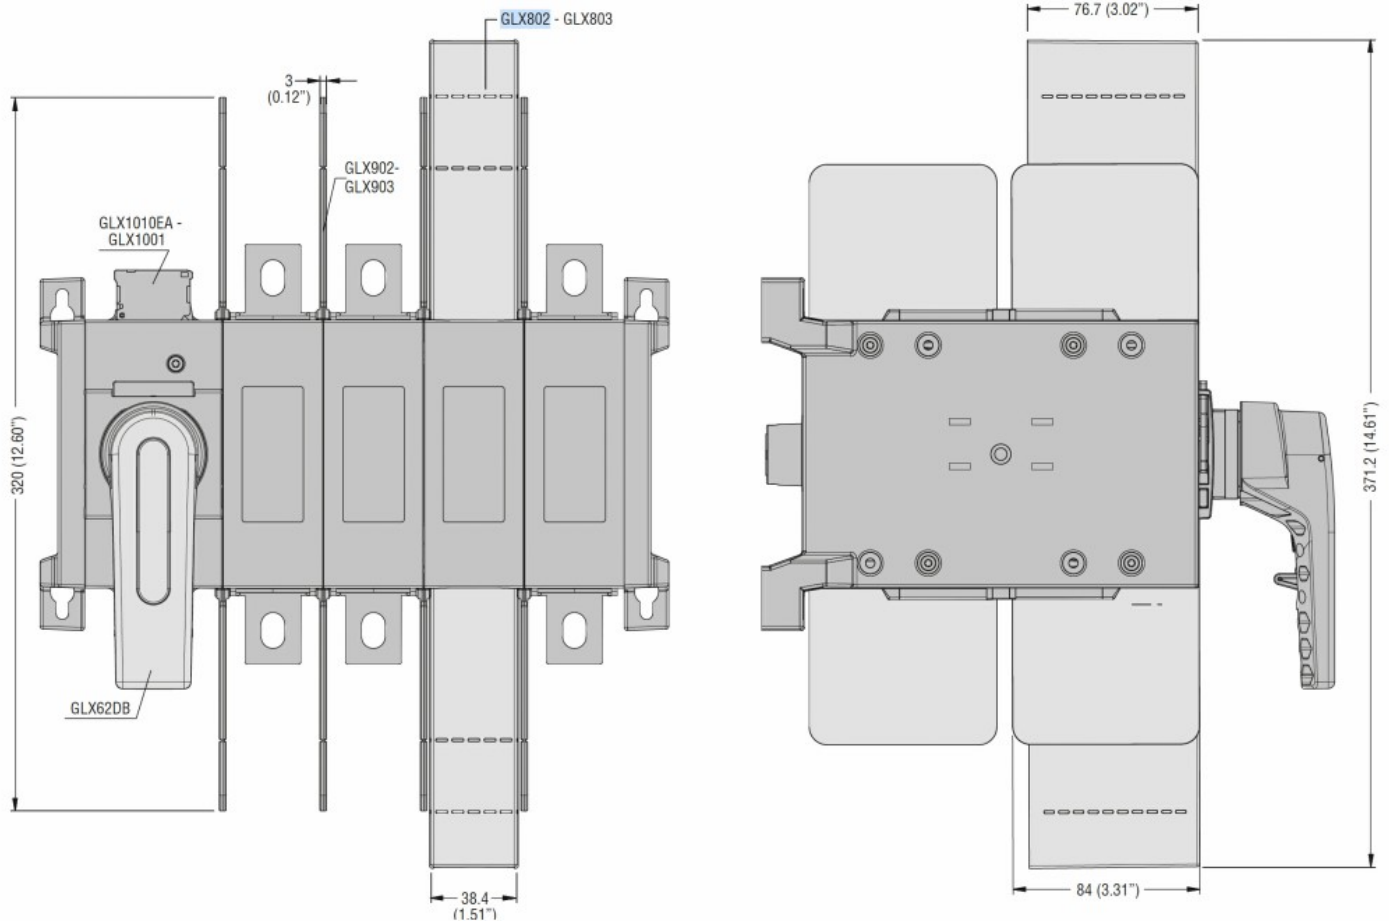

**Dimensiuni**  
 GLXTU... auxiliary contacts

**Diagrame de cablare**

**Certificari si conformitate**

Conformitate

IEC/EN 60947-1

IEC/EN 60947-3

Certificari

cULus

**Clasificare ETIM**

ETIM 8.0

EC000041 - Bloc  
de contact  
auxiliar