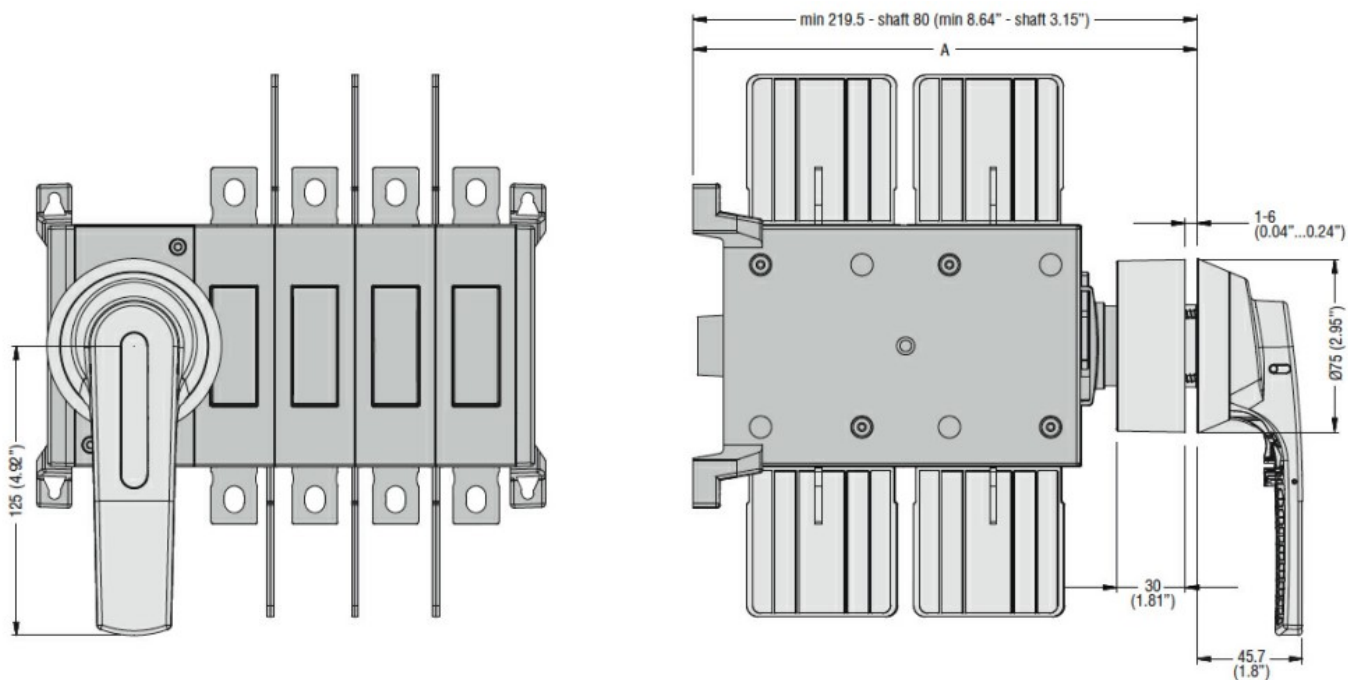

Dimensiuni

Certificari si conformitate

Conformitate

IEC/EN 60947-1

IEC/EN 60947-3

Certificari

cULus

Clasificare ETIM

ETIM 8.0

EC002498 -
 Accesorii pentru
 dispozitive de
 comutare de
 joasă tensiune