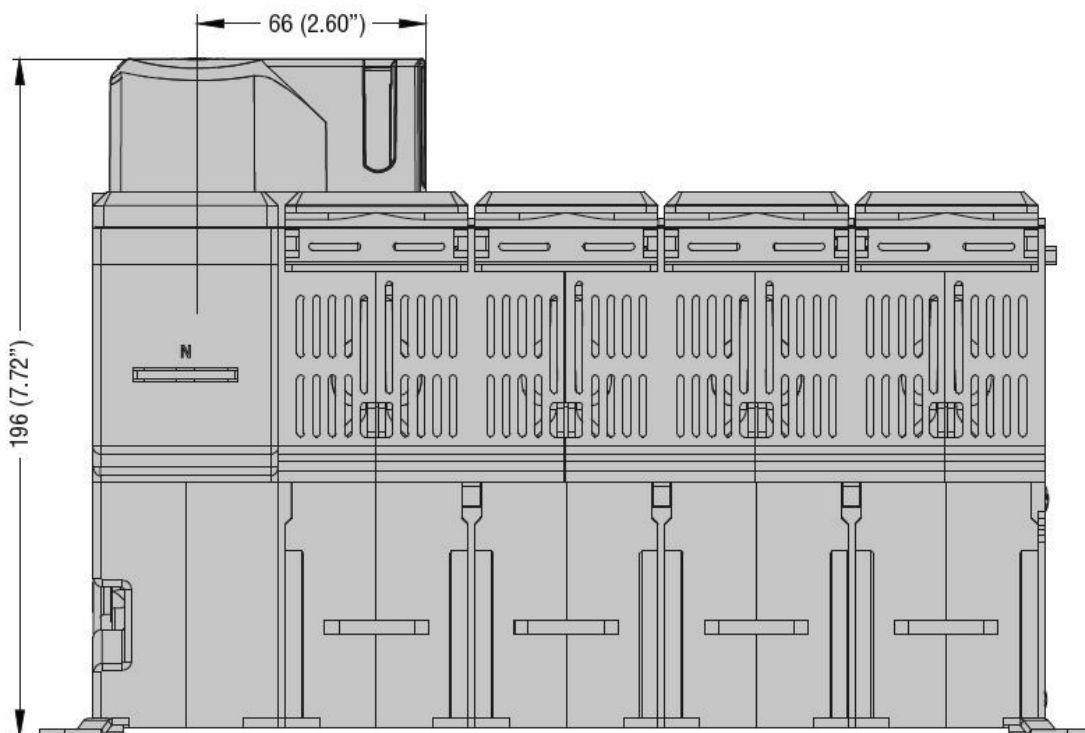

Denumirea produsului

Direct operating
handles - Black
GEF

Denumirea tipului de produs

Caracteristici mecanice

Greutate

g 75

Dimensiuni

Certificari si conformitate