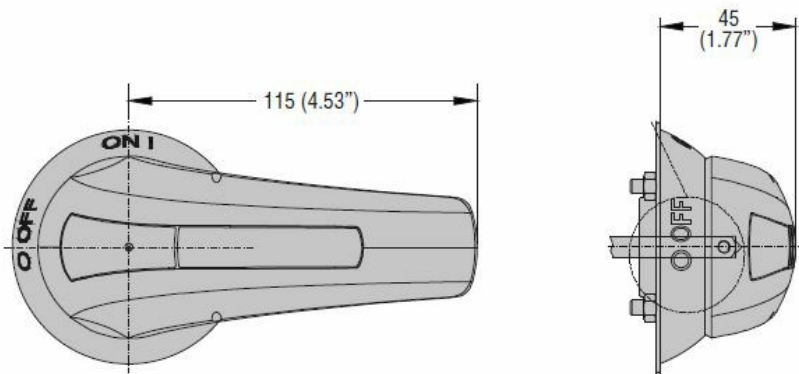

Denumirea produsului

Door coupling  
padlockable  
handles - Black  
GEF

Denumirea tipului de produs

**Caracteristici mecanice**

Greutate

g 312

**Dimensiuni**

**Certificari si conformitate**