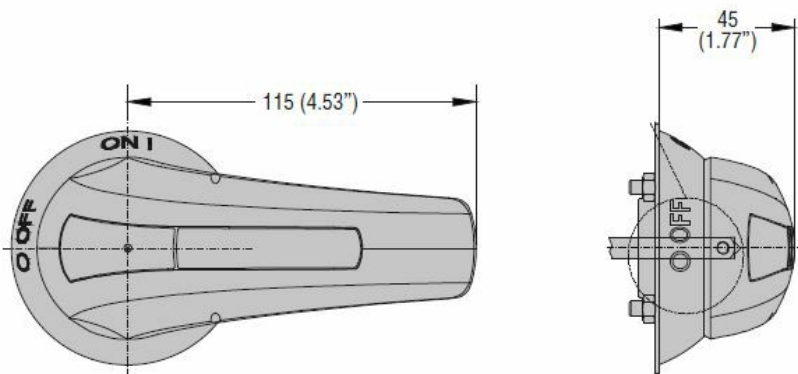

Denumirea produsului

Door coupling  
padlockable  
handles -  
Red/yellow  
GEF

Denumirea tipului de produs

**Caracteristici mecanice**

Greutate

g 312

**Dimensiuni**

**Certificari si conformitate**