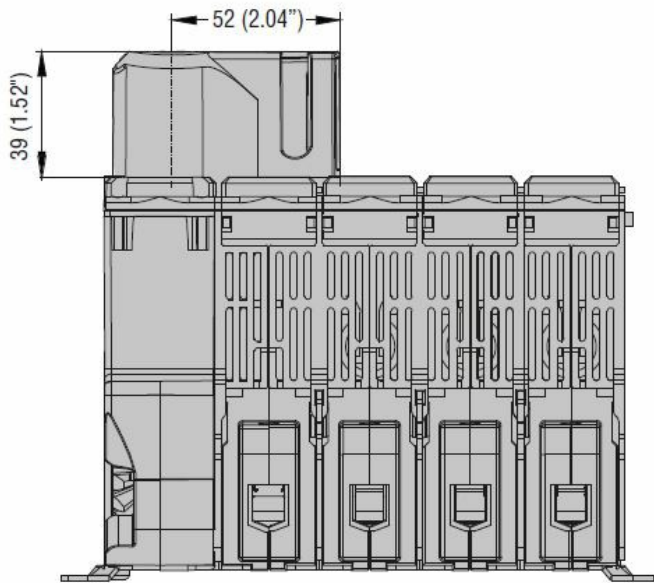

Denumirea produsului

Direct operating
handles - Black
GEF

Denumirea tipului de produs

Caracteristici mecanice

Greutate

g 55

Dimensiuni

Certificari si conformitate