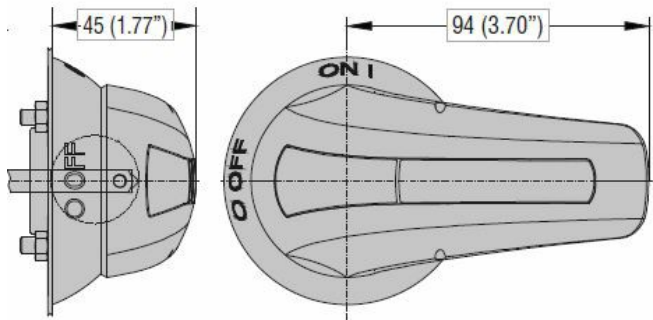

Denumirea produsului

Door coupling
padlockable
handles - Black
GEF

Denumirea tipului de produs

Caracteristici mecanice

Greutate

g 302

Dimensiuni

Certificari si conformitate