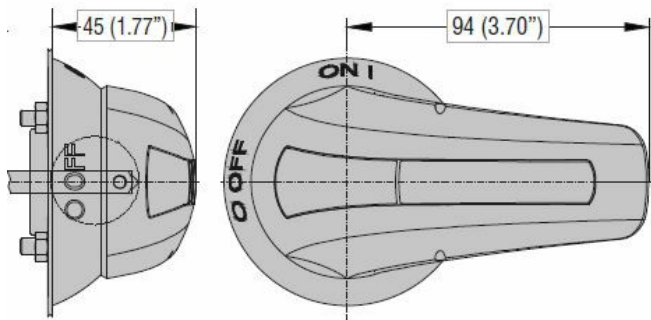

Denumirea produsului

Door coupling  
padlockable  
handles -  
Red/yellow  
GEF

Denumirea tipului de produs

**Caracteristici mecanice**

Greutate

g 302

**Dimensiuni**

**Certificari si conformitate**