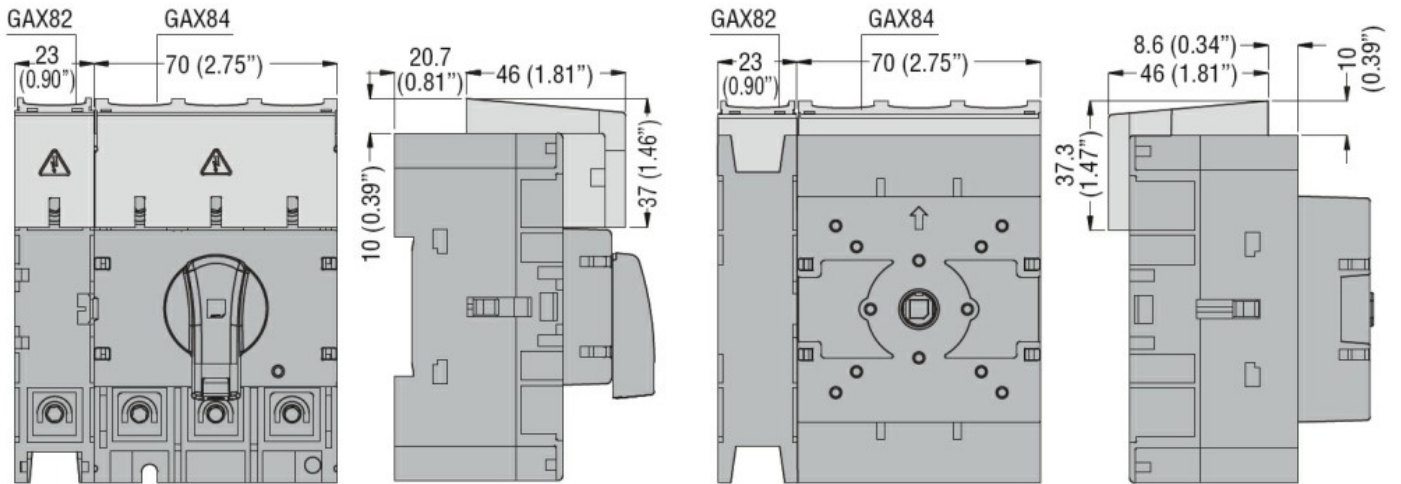

**Dimensiuni**

**Certificari si conformitate**

**Conformitate**

CSA C22.2

IEC/EN 60947-1

IEC/EN 60947-3

UL508

UL98

**Certificari**

cULus according to UL98 / CSA C22.2 n°4

EAC

**Clasificare ETIM**

ETIM 8.0

EC002498 -  
Accesorii pentru  
dispozitive de  
comutare de  
joasă tensiune