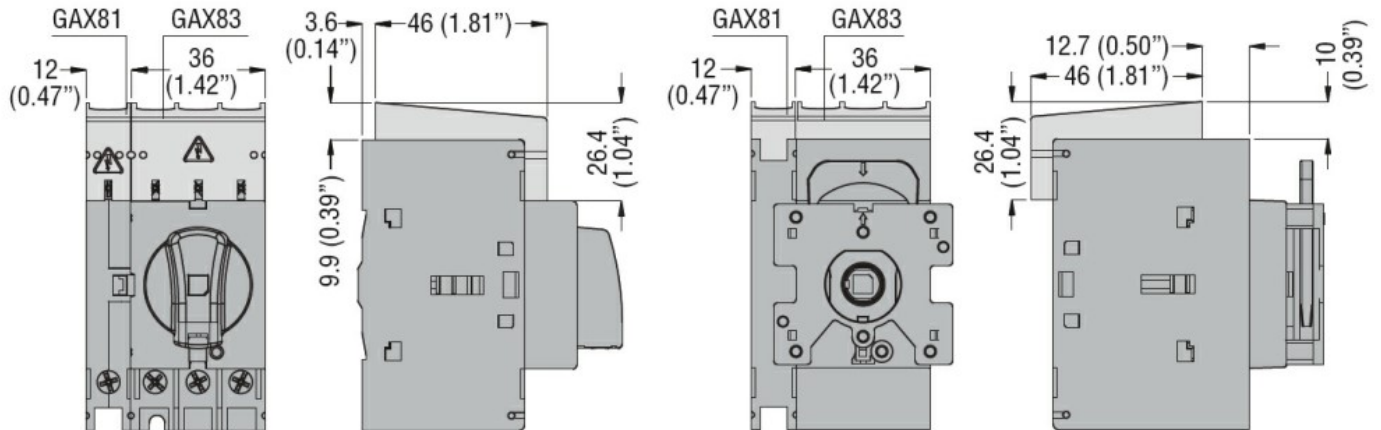

Dimensiuni

Certificari si conformitate

Conformitate

CSA C22.2

IEC/EN 60947-1

IEC/EN 60947-3

UL508

UL98

Certificari

cULus according to UL508 /CSA C22.2 n°14

EAC

Clasificare ETIM

ETIM 8.0

EC002498 -
Accesorii pentru
dispozitive de
comutare de
joasă tensiune