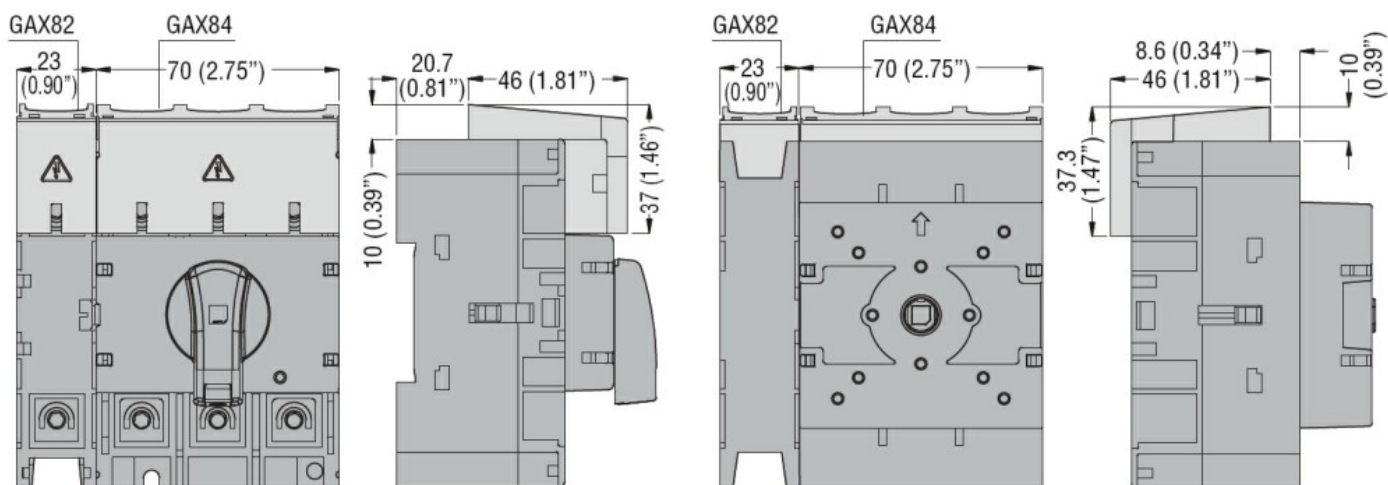

**Dimensiuni**

**Certificari si conformitate**

**Conformitate**

CSA C22.2

IEC/EN 60947-1

IEC/EN 60947-3

UL508

UL98

**Certificari**

cULus according to UL98 / CSA C22.2 n°4

EAC

**Clasificare ETIM**

ETIM 8.0

EC002498 -  
Accesorii pentru  
dispozitive de  
comutare de  
joasă tensiune