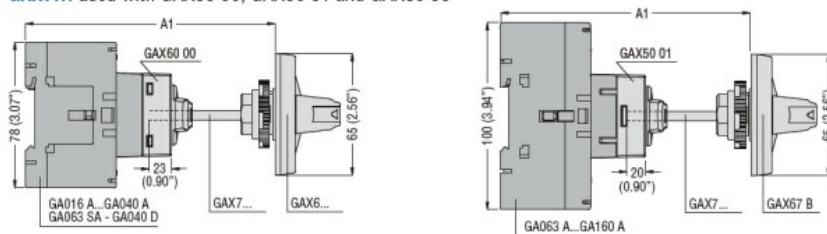

Dimensiuni

Shaft extensions for door coupling handles
GAX7...

Extension	Length [mm] (in)	A [mm (in)] maximum					
		Type of handle					
		GAX61...	GAX62...	GAX63...	GAX64...	GAX67 B	GAX68...
GAX7055	55 (2.16")	99 (3.90")	97 (3.82")	102 (4.01")	116 (4.57")	97 (3.82")	98.5 (3.88")
GAX7070	70 (2.75")	114 (4.49")	112 (4.41")	117 (4.61")	131 (5.16")	112 (4.41")	113.5 (4.47")
GAX7090	90 (3.54")	134 (5.27")	132 (5.20")	137 (5.39")	151 (5.94")	132 (5.20")	133.5 (5.25")
GAX7150	150 (5.90")	194 (7.64")	192 (7.56")	197 (7.75")	211 (8.31")	192 (7.56")	193.5 (7.62")
GAX7200	200 (7.87")	244 (9.61")	242 (9.53")	247 (9.72")	261 (10.27")	242 (9.53")	243.5 (9.59")
GAX7300	300 (11.81")	344 (13.54")	342 (13.46")	347 (13.66")	361 (14.21")	342 (13.46")	343.5 (13.52")
GAX7400	400 (15.75")	444 (17.48")	442 (17.40")	447 (17.60")	461 (18.15")	442 (17.40")	443.5 (17.46")
GAX7500	500 (19.68")	544 (21.42")	542 (21.34")	547 (21.53")	561 (22.09")	542 (21.34")	543.5 (21.40")

GAX7... used with GAX50 00, GAX50 01 and GAX60 00

Extension	Length [mm] (in)	A1 [mm (in)] maximum					
		Used with GAX50 00					
		Type of handle					
		GAX61...	GAX62...	GAX63...	GAX64...	GAX68...	Used with GAX50 00/GAX50 01
GAX7055	55 (2.16")	116 (4.57")	114 (4.49")	119 (4.68")	133 (5.24")	115.5 (4.55")	114 (4.49")
GAX7070	70 (2.75")	131 (5.16")	129 (5.08")	134 (5.27")	148 (5.83")	130.5 (5.14")	129 (5.08")
GAX7090	90 (3.54")	151 (5.94")	149 (5.87")	154 (6.06")	168 (6.61")	150.5 (5.92")	149 (5.87")
GAX7150	150 (5.90")	211 (8.31")	209 (8.23")	214 (8.42")	228 (8.98")	210.5 (8.29")	209 (8.23")
GAX7200	200 (7.87")	261 (10.27")	259 (10.20")	264 (10.39")	278 (10.94")	260.5 (10.25")	259 (10.20")
GAX7300	300 (11.81")	361 (14.21")	359 (14.13")	364 (14.33")	378 (14.88")	360.5 (14.20")	359 (14.13")
GAX7400	400 (15.75")	461 (18.15")	459 (18.07")	464 (18.27")	468 (18.42")	460.5 (18.13")	459 (18.07")
GAX7500	500 (19.68")	561 (22.09")	559 (22.01")	564 (22.20")	578 (22.75")	560.5 (22.07")	559 (22.01")