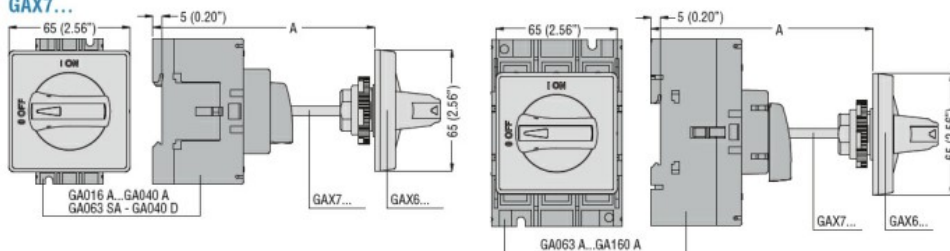

Dimensiuni

Shaft extensions for door coupling handles
GAX7...

Extension	Length [mm] (in)	A [mm (in)] maximum					
		Type of handle					
		GAX61...	GAX62...	GAX63...	GAX64...	GAX67 B	GAX68...
GAX7055	55 (2.16")	99 (3.90")	97 (3.82")	102 (4.01")	116 (4.57")	97 (3.82")	98.5 (3.88")
GAX7070	70 (2.75")	114 (4.49")	112 (4.41")	117 (4.61")	131 (5.16")	112 (4.41")	113.5 (4.47")
GAX7090	90 (3.54")	134 (5.27")	132 (5.20")	137 (5.39")	151 (5.94")	132 (5.20")	133.5 (5.25")
GAX7150	150 (5.90")	194 (7.64")	192 (7.56")	197 (7.75")	211 (8.31")	192 (7.56")	193.5 (7.62")
GAX7200	200 (7.87")	244 (9.61")	242 (9.53")	247 (9.72")	261 (10.27")	242 (9.53")	243.5 (9.59")
GAX7300	300 (11.81")	344 (13.54")	342 (13.46")	347 (13.66")	361 (14.21")	342 (13.46")	343.5 (13.52")
GAX7400	400 (15.75")	444 (17.48")	442 (17.40")	447 (17.60")	461 (18.15")	442 (17.40")	443.5 (17.46")
GAX7500	500 (19.68")	544 (21.42")	542 (21.34")	547 (21.53")	561 (22.09")	542 (21.34")	543.5 (21.40")

GAX7... used with GAX50 00, GAX50 01 and GAX60 00

Extension	Length [mm] (in)	A1 [mm (in)] maximum					
		Used with GAX50 00					
		Type of handle					
		GAX61...	GAX62...	GAX63...	GAX64...	GAX68...	Used with GAX50 00/GAX50 01
GAX7055	55 (2.16")	116 (4.57")	114 (4.49")	119 (4.68")	133 (5.24")	115.5 (4.55")	114 (4.49")
GAX7070	70 (2.75")	131 (5.16")	129 (5.08")	134 (5.27")	148 (5.83")	130.5 (5.14")	129 (5.08")
GAX7090	90 (3.54")	151 (5.94")	149 (5.87")	154 (6.06")	168 (6.61")	150.5 (5.92")	149 (5.87")
GAX7150	150 (5.90")	211 (8.31")	209 (8.23")	214 (8.42")	228 (8.98")	210.5 (8.29")	209 (8.23")
GAX7200	200 (7.87")	261 (10.27")	259 (10.20")	264 (10.39")	278 (10.94")	260.5 (10.25")	259 (10.20")
GAX7300	300 (11.81")	361 (14.21")	359 (14.13")	364 (14.33")	378 (14.88")	360.5 (14.20")	359 (14.13")
GAX7400	400 (15.75")	461 (18.15")	459 (18.07")	464 (18.27")	468 (18.42")	460.5 (18.13")	459 (18.07")
GAX7500	500 (19.68")	561 (22.09")	559 (22.01")	564 (22.20")	578 (22.75")	560.5 (22.07")	559 (22.01")