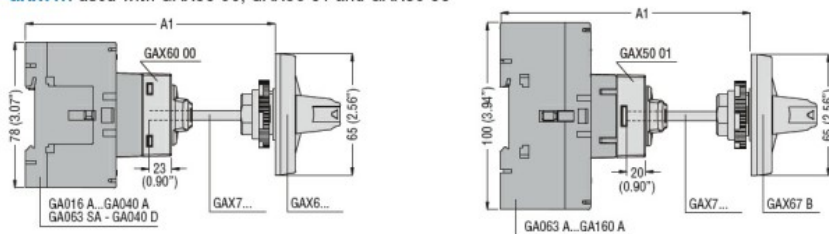

Dimensiuni

Shaft extensions for door coupling handles
GAX7...

Extension	Length [mm (in)]	A [mm (in)] maximum					
		Type of handle					
		GAX61...	GAX62...	GAX63...	GAX64...	GAX67 B	GAX68...
GAX7055	55 (2.16")	99 (3.90")	97 (3.82")	102 (4.01")	116 (4.57")	97 (3.82")	98.5 (3.88")
GAX7070	70 (2.75")	114 (4.49")	112 (4.41")	117 (4.61")	131 (5.16")	112 (4.41")	113.5 (4.47")
GAX7090	90 (3.54")	134 (5.27")	132 (5.20")	137 (5.39")	151 (5.94")	132 (5.20")	133.5 (5.25")
GAX7150	150 (5.90")	194 (7.64")	192 (7.56")	197 (7.75")	211 (8.31")	192 (7.56")	193.5 (7.62")
GAX7200	200 (7.87")	244 (9.61")	242 (9.53")	247 (9.72")	261 (10.27")	242 (9.53")	243.5 (9.59")
GAX7300	300 (11.81")	344 (13.54")	342 (13.46")	347 (13.66")	361 (14.21")	342 (13.46")	343.5 (13.52")
GAX7400	400 (15.75")	444 (17.48")	442 (17.40")	447 (17.60")	461 (18.15")	442 (17.40")	443.5 (17.46")
GAX7500	500 (19.68")	544 (21.42")	542 (21.34")	547 (21.53")	561 (22.09")	542 (21.34")	543.5 (21.40")

GAX7... used with GAX50 00, GAX50 01 and GAX60 00

Extension	Length [mm (in)]	A1 [mm (in)] maximum					
		Used with GAX50 00					
		Type of handle					
		GAX61...	GAX62...	GAX63...	GAX64...	GAX68...	Used with GAX50 00/GAX50 01
GAX7055	55 (2.16")	116 (4.57")	114 (4.49")	119 (4.68")	133 (5.24")	115.5 (4.55")	114 (4.49")
GAX7070	70 (2.75")	131 (5.16")	129 (5.08")	134 (5.27")	148 (5.83")	130.5 (5.14")	129 (5.08")
GAX7090	90 (3.54")	151 (5.94")	149 (5.87")	154 (6.06")	168 (6.61")	150.5 (5.92")	149 (5.87")
GAX7150	150 (5.90")	211 (8.31")	209 (8.23")	214 (8.42")	228 (8.98")	210.5 (8.29")	209 (8.23")
GAX7200	200 (7.87")	261 (10.27")	259 (10.20")	264 (10.39")	278 (10.94")	260.5 (10.25")	259 (10.20")
GAX7300	300 (11.81")	361 (14.21")	359 (14.13")	364 (14.33")	378 (14.88")	360.5 (14.20")	359 (14.13")
GAX7400	400 (15.75")	461 (18.15")	459 (18.07")	464 (18.27")	468 (18.42")	460.5 (18.13")	459 (18.07")
GAX7500	500 (19.68")	561 (22.09")	559 (22.01")	564 (22.20")	578 (22.75")	560.5 (22.07")	559 (22.01")