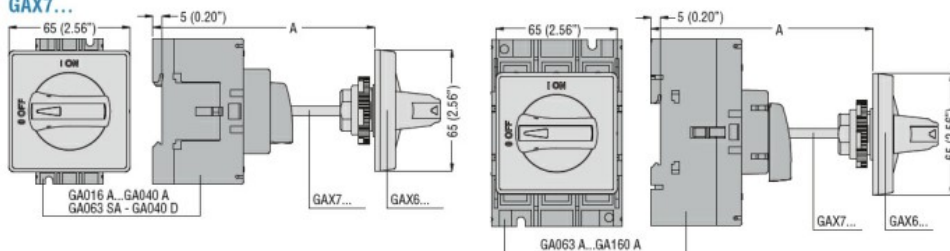

Dimensiuni

Shaft extensions for door coupling handles
GAX7...

Extension	Length [mm (in)]	A [mm (in)] maximum					
		Type of handle					
		GAX61...	GAX62...	GAX63...	GAX64...	GAX67 B	GAX68...
GAX7055	55 (2.16")	99 (3.90")	97 (3.82")	102 (4.01")	116 (4.57")	97 (3.82")	98.5 (3.88")
GAX7070	70 (2.75")	114 (4.49")	112 (4.41")	117 (4.61")	131 (5.16")	112 (4.41")	113.5 (4.47")
GAX7090	90 (3.54")	134 (5.27")	132 (5.20")	137 (5.39")	151 (5.94")	132 (5.20")	133.5 (5.25")
GAX7150	150 (5.90")	194 (7.64")	192 (7.56")	197 (7.75")	211 (8.31")	192 (7.56")	193.5 (7.62")
GAX7200	200 (7.87")	244 (9.61")	242 (9.53")	247 (9.72")	261 (10.27")	242 (9.53")	243.5 (9.59")
GAX7300	300 (11.81")	344 (13.54")	342 (13.46")	347 (13.66")	361 (14.21")	342 (13.46")	343.5 (13.52")
GAX7400	400 (15.75")	444 (17.48")	442 (17.40")	447 (17.60")	461 (18.15")	442 (17.40")	443.5 (17.46")
GAX7500	500 (19.68")	544 (21.42")	542 (21.34")	547 (21.53")	561 (22.09")	542 (21.34")	543.5 (21.40")

GAX7... used with GAX50 00, GAX50 01 and GAX60 00

Extension	Length [mm (in)]	A1 [mm (in)] maximum					
		Used with GAX50 00					
		Type of handle					
		GAX61...	GAX62...	GAX63...	GAX64...	GAX68...	Used with GAX50 00/GAX50 01
GAX7055	55 (2.16")	116 (4.57")	114 (4.49")	119 (4.68")	133 (5.24")	115.5 (4.55")	114 (4.49")
GAX7070	70 (2.75")	131 (5.16")	129 (5.08")	134 (5.27")	148 (5.83")	130.5 (5.14")	129 (5.08")
GAX7090	90 (3.54")	151 (5.94")	149 (5.87")	154 (6.06")	168 (6.61")	150.5 (5.92")	149 (5.87")
GAX7150	150 (5.90")	211 (8.31")	209 (8.23")	214 (8.42")	228 (8.98")	210.5 (8.29")	209 (8.23")
GAX7200	200 (7.87")	261 (10.27")	259 (10.20")	264 (10.39")	278 (10.94")	260.5 (10.25")	259 (10.20")
GAX7300	300 (11.81")	361 (14.21")	359 (14.13")	364 (14.33")	378 (14.88")	360.5 (14.20")	359 (14.13")
GAX7400	400 (15.75")	461 (18.15")	459 (18.07")	464 (18.27")	468 (18.42")	460.5 (18.13")	459 (18.07")
GAX7500	500 (19.68")	561 (22.09")	559 (22.01")	564 (22.20")	578 (22.75")	560.5 (22.07")	559 (22.01")