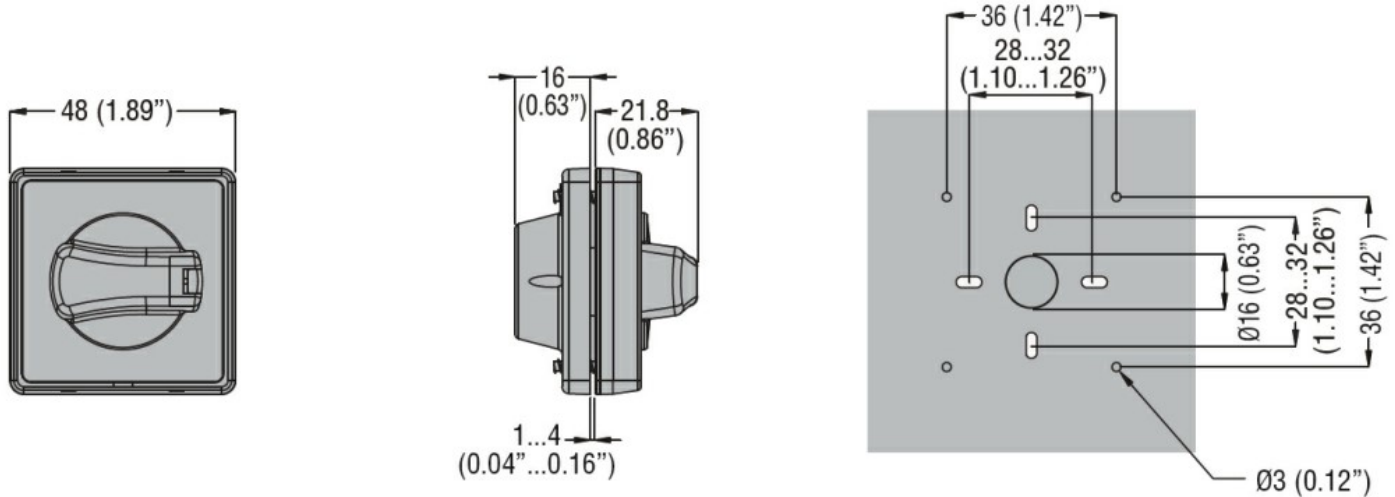

Dimensiuni

Certificari si conformitate

Conformitate

CSA C22.2

IEC/EN 60947-1

IEC/EN 60947-3

UL508

UL98

Certificari

cULus

EAC

Clasificare ETIM

ETIM 8.0

EC000230 -
 Mâner de cuplare
 a uşii pentru
 tablou de
 distribuţie