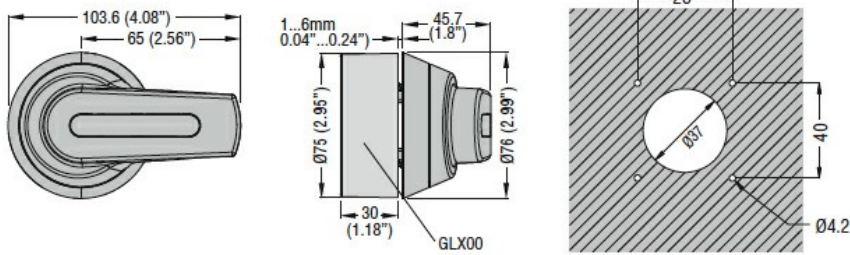

Dimensiuni

Certificari si conformitate

Conformitate

IEC/EN 60947-1
 IEC/EN 60947-3

Certificari

cULus

Clasificare ETIM

ETIM 8.0

EC000230 -
 Mâner de cuplare
 a ușii pentru
 tablou de
 distribuție