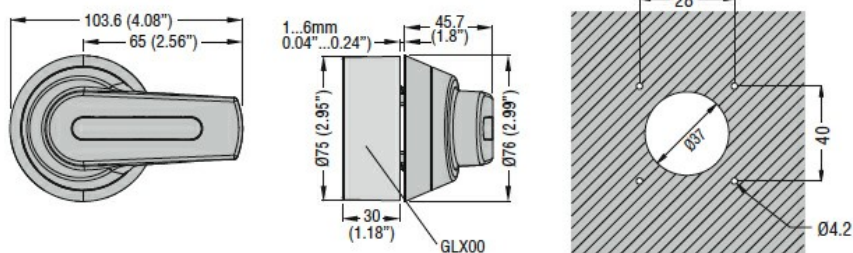

Dimensiuni

Certificari si conformitate

Conformitate

IEC/EN 60947-1

IEC/EN 60947-3

Certificari

cULus

Clasificare ETIM

ETIM 8.0

EC000230 -
Mâner de cuplare
a ușii pentru
tablou de
distribuție