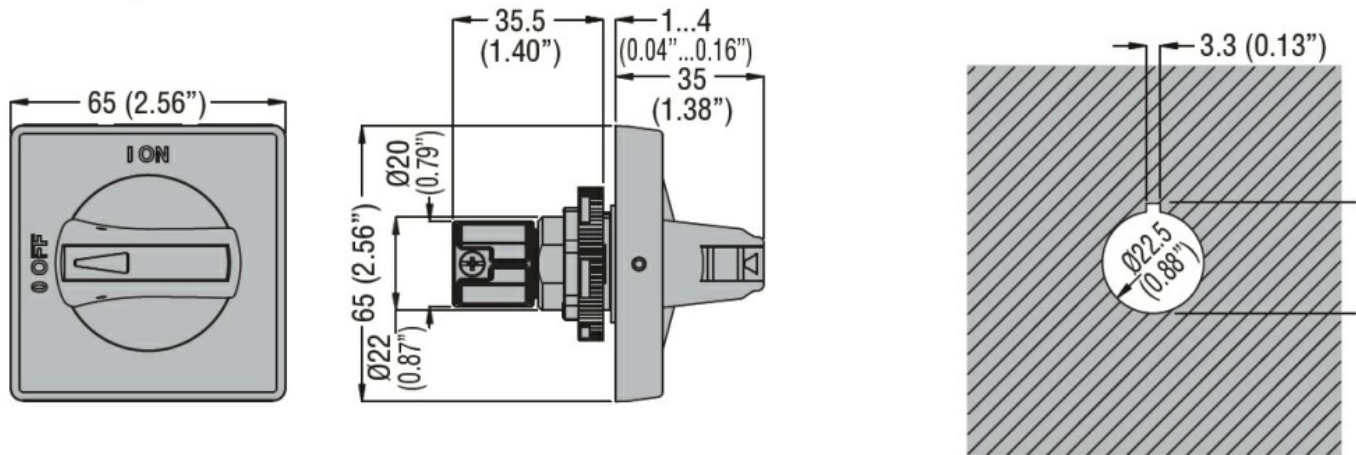

Dimensiuni

Certificari si conformitate

Conformitate

CSA C22.2

IEC/EN 60947-1

IEC/EN 60947-3

UL508

UL98

Certificari

cULus according to UL508 /CSA C22.2 n°14

cULus according to UL98 / CSA C22.2 n°4

EAC

Clasificare ETIM

ETIM 8.0

EC000230 -
Măner de cuplare
a ușii pentru
tablou de
distribuție