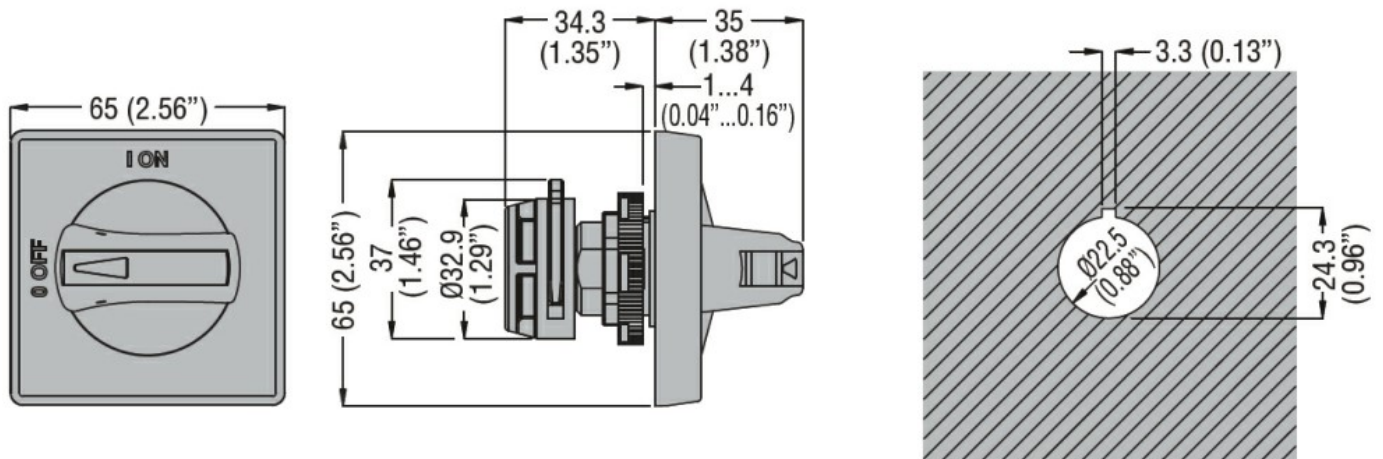

Dimensiuni

Certificari si conformitate

Conformitate

CSA C22.2

IEC/EN 60947-1

IEC/EN 60947-3

UL508

UL98

Certificari

cULus according to UL508 /CSA C22.2 n°14

cULus according to UL98 / CSA C22.2 n°4

EAC

Clasificare ETIM

ETIM 8.0

EC000230 -
Mâner de cuplare
a ușii pentru
tablou de
distribuție