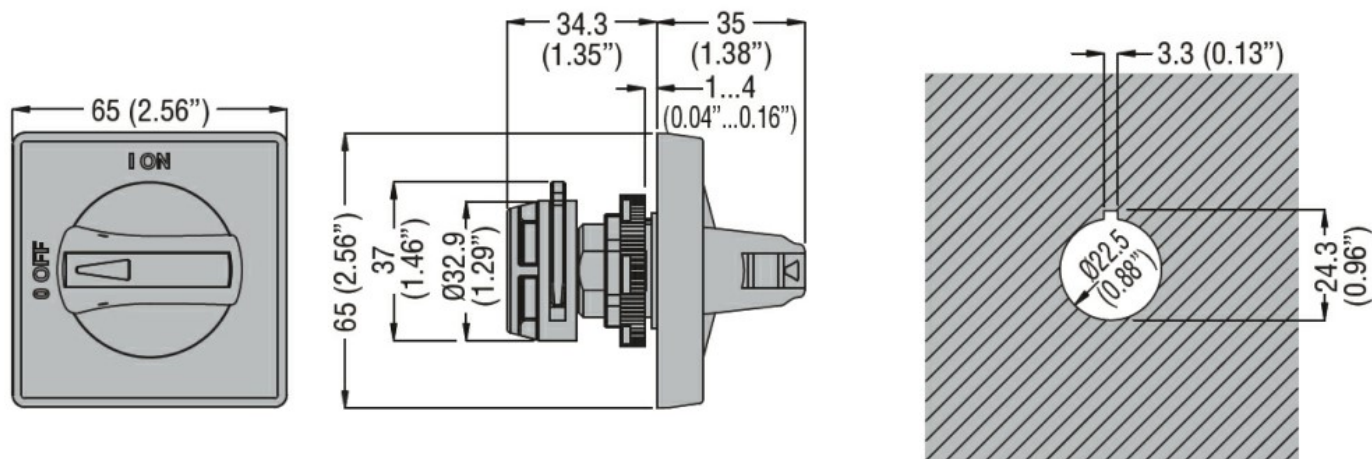

Dimensiuni

Certificari si conformitate

Conformitate

CSA C22.2

IEC/EN 60947-1

IEC/EN 60947-3

UL508

UL98

Certificari

cULus according to UL508 /CSA C22.2 n°14

cULus according to UL98 / CSA C22.2 n°4

EAC

Clasificare ETIM

ETIM 8.0

EC000230 -
Mâner de cuplare
a ușii pentru
tablou de
distribuție