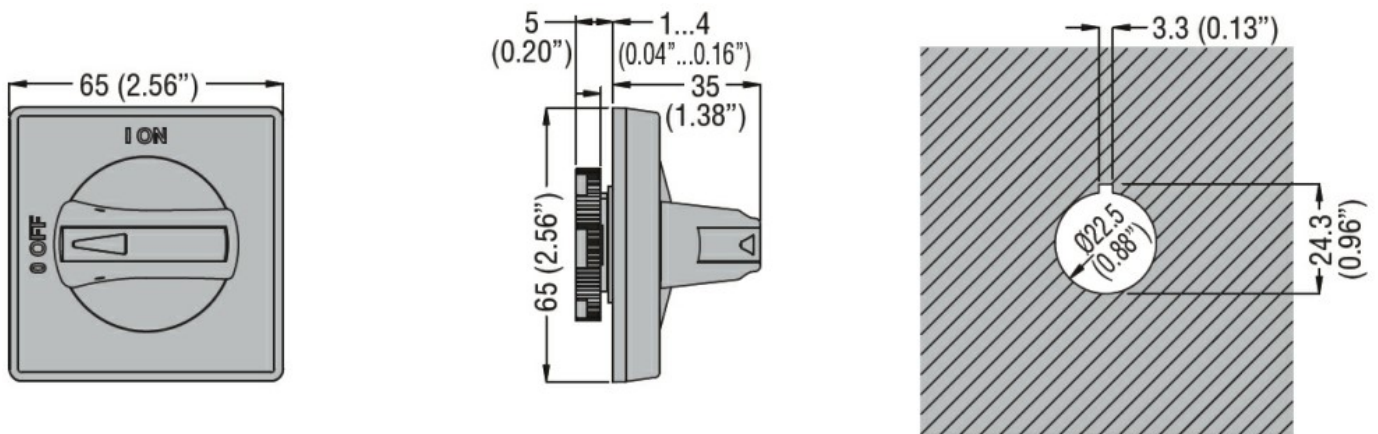

Dimensiuni

Certificari si conformitate

Conformitate

CSA C22.2

IEC/EN 60947-1

IEC/EN 60947-3

UL508

UL98

Certificari

cULus according to UL508 /CSA C22.2 n°14

cULus according to UL98 / CSA C22.2 n°4

EAC

Clasificare ETIM

ETIM 8.0

EC000230 -
Mâner de cuplare
a ușii pentru
tablou de
distribuție