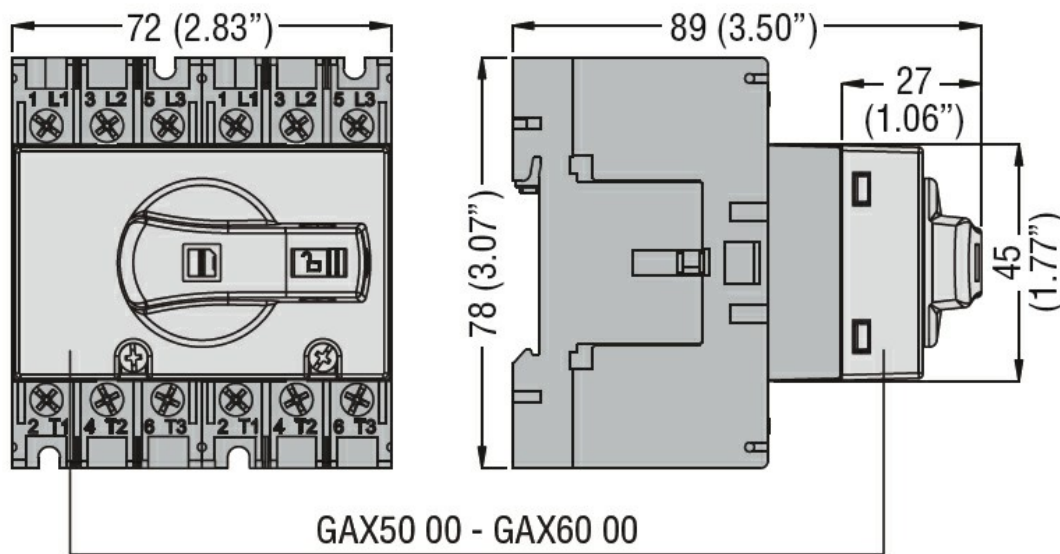

Dimensiuni

Certificari si conformitate

Conformitate

CSA C22.2

IEC/EN 60947-1

IEC/EN 60947-3

IEC/EN 60947-5-1

UL508

UL98

Certificari

CSA C22.2 n°14

cULus according to UL508

EAC

Clasificare ETIM

ETIM 8.0

EC002498 -
Accesorii pentru
dispozitive de
comutare de
joasă tensiune