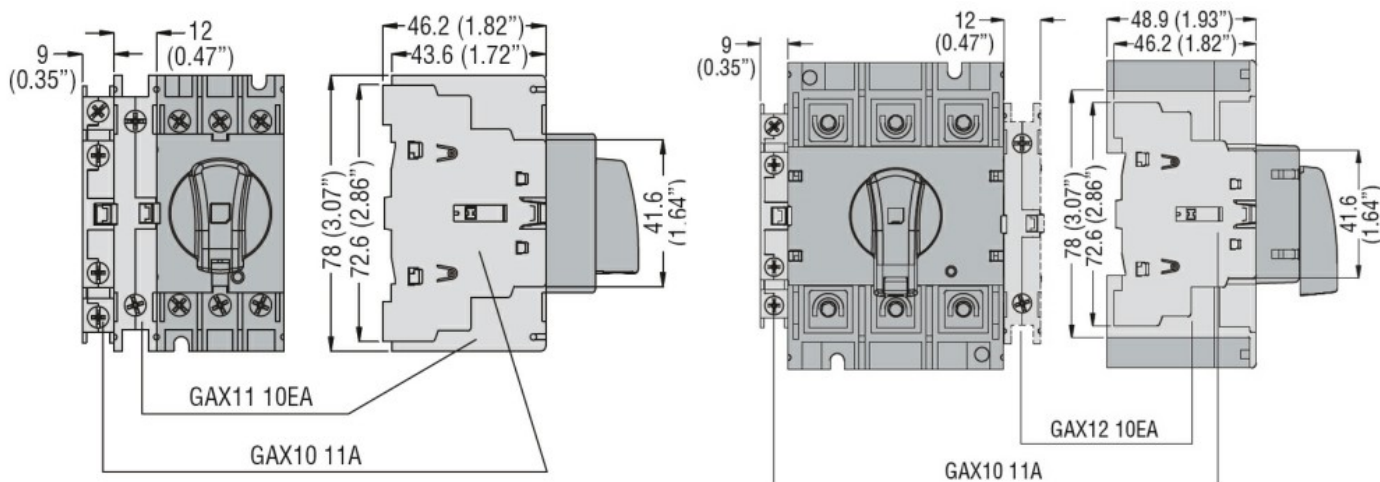

Dimensiuni

Diagrame de cablare

GAX11... - GAX12...

Certificari si conformitate

Conformitate

CSA C22.2
IEC/EN 60947-1
IEC/EN 60947-3
IEC/EN 60947-5-1
UL508
UL98

Certificari

CCC
CSA C22.2 n°14
cULus according to UL508
EAC

Clasificare ETIM

ETIM 8.0

EC000041 - Bloc de contact auxiliar