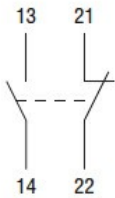

Dimensiuni

Diagrame de cablare

Auxiliary contacts
GAX10...

Certificari si conformitate

Conformitate

CSA C22.2

IEC/EN 60947-1

IEC/EN 60947-3