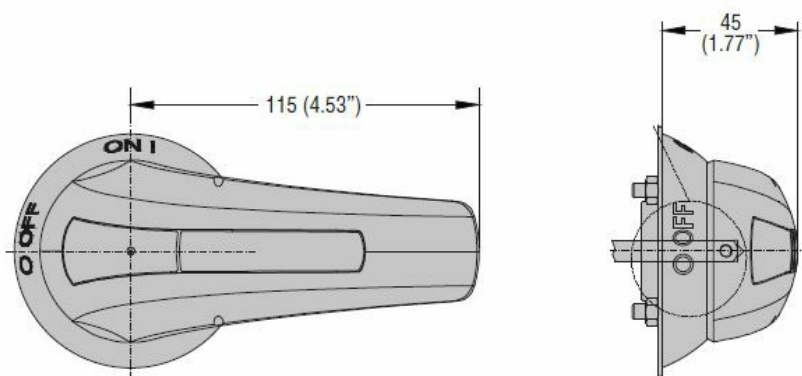

Przeznaczenie produktu

Door coupling
padlockable
handles - Black
GEF

Seria produktu

Właściwości mechaniczne

Masa

g 312

Wymiary

Certyfikaty i zgodność