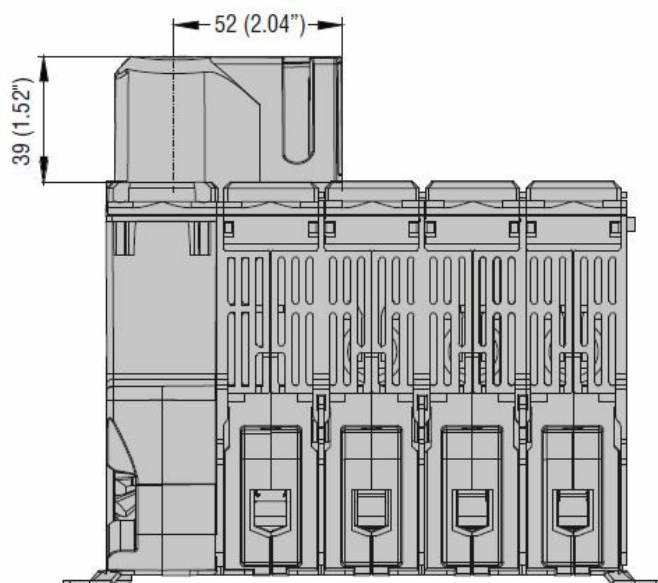

Przeznaczenie produktu

Direct operating  
handles - Black  
GEF

Seria produktu

Właściwości mechaniczne

Masa

g 55

Wymiary

Certyfikaty i zgodność