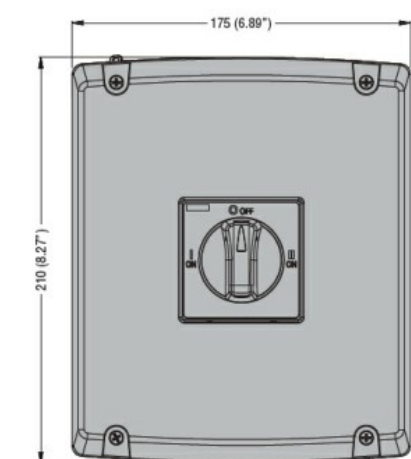

IP65

Stopień zanieczyszczenia

3

Wymiary

Drilling

Type	A
GAZ032 D...	171.5 (6.75")
GAZ040 D...	171.5 (6.75")
GAZ025 ET...	183.5 (7.22")
GAZ063 SAET...	183.5 (7.22")

Schemat połączeń elektrycznych