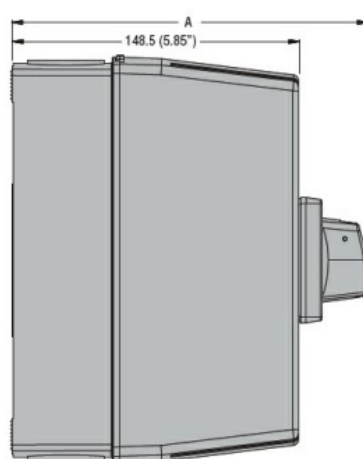

maks.	Nm	2
min.	Ibin	16
maks.	Ibin	18

Przekrój przewodu

IEC min.	mm²	0.75
IEC maks.	mm²	16
AWG/kcmil min.		18
AWG/kcmil maks.		6

Warunki otoczenia

Temperatura pracy

min.	°C	-25
maks.	°C	+55

Temperatura składowania

min.	°C	-40
maks.	°C	+70

Maks. wysokość

m	3000

Odporność i zabezpieczenie

Stopień ochrony IP od frontu

IP65

Stopień ochrony IP

IP65

Stopień zanieczyszczenia

3

Wymiary