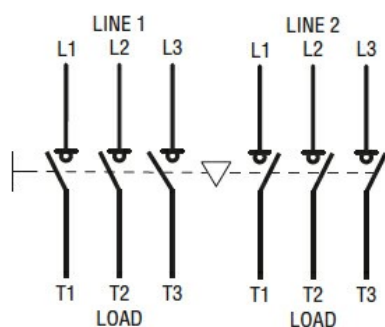

IP65

Stopień zanieczyszczenia

3

Wymiary

Drilling

Type	A
GAZ032 D...	171.5 (6.75")
GAZ040 D...	171.5 (6.75")
GAZ025 ET...	183.5 (7.22")
GAZ063 SAET...	183.5 (7.22")

Schemat połączeń elektrycznych