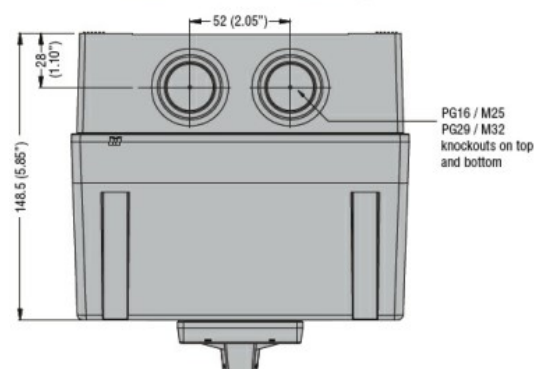

IP65

Stopień zanieczyszczenia

3

Wymiary

Drilling

Type	A
GAZ032 D...	171.5 (6.75")
GAZ040 D...	171.5 (6.75")
GAZ025 ET...	183.5 (7.22")
GAZ063 SAET...	183.5 (7.22")

Schemat połączeń elektrycznych