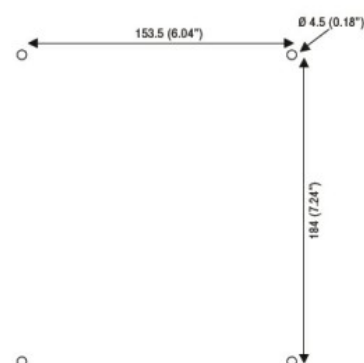

maks.	Nm	2
min.	Ibin	16
maks.	Ibin	18

Przekrój przewodu

IEC min.	mm <sup>2</sup>	0.75
IEC maks.	mm <sup>2</sup>	16
AWG/kcmil min.		18
AWG/kcmil maks.		6

Warunki otoczenia

Temperatura pracy

min.	°C	-25
maks.	°C	+55

IP65

Stopień zanieczyszczenia

3

Wymiary

Drilling

Type	A
GAZ032 D...	171.5 (6.75")
GAZ040 D...	171.5 (6.75")
GAZ025 ET...	183.5 (7.22")
GAZ063 SAET...	183.5 (7.22")

Schemat połączeń elektrycznych