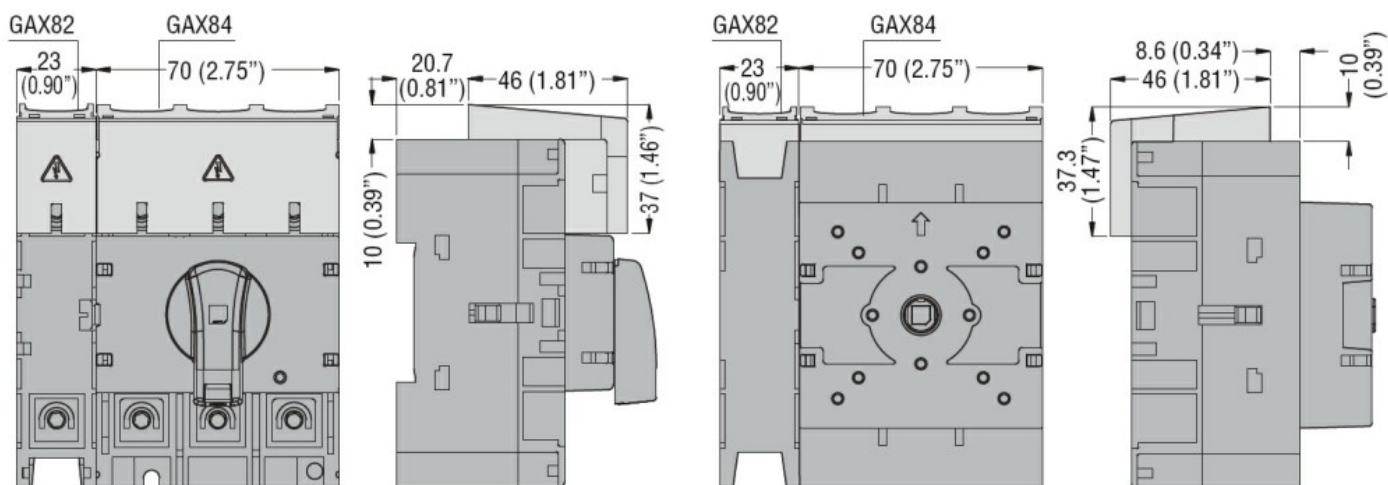

Wymiary

Certyfikaty i zgodność

Zgodność

CSA C22.2

IEC/EN 60947-1

IEC/EN 60947-3

UL508

UL98

Certyfikaty

cULus according to UL98 / CSA C22.2 n°4

EAC

Klasyfikacja ETIM

ETIM 8,0

EC002498 -
Akcesoria/części
zamiennie do
aparatury
niskonapięciowej