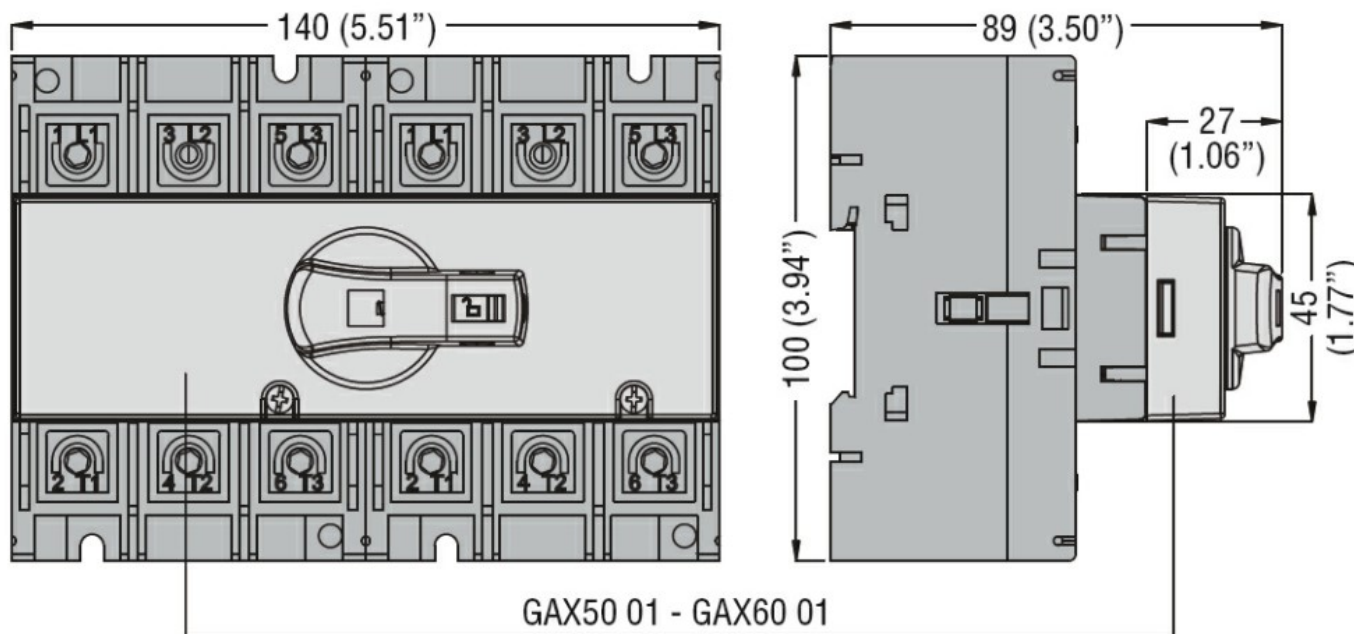

**Wymiary**

**Certyfikaty i zgodność**

Zgodność

CSA C22.2

IEC/EN 60947-1

IEC/EN 60947-3

IEC/EN 60947-5-1

UL508

UL98

Certyfikaty

CSA C22.2 n°4

cULus according to UL98

EAC

**Klasyfikacja ETIM**

ETIM 8,0

EC002498 -  
Akcesoria/części  
zamiennie do  
aparatury  
niskonapięciowej