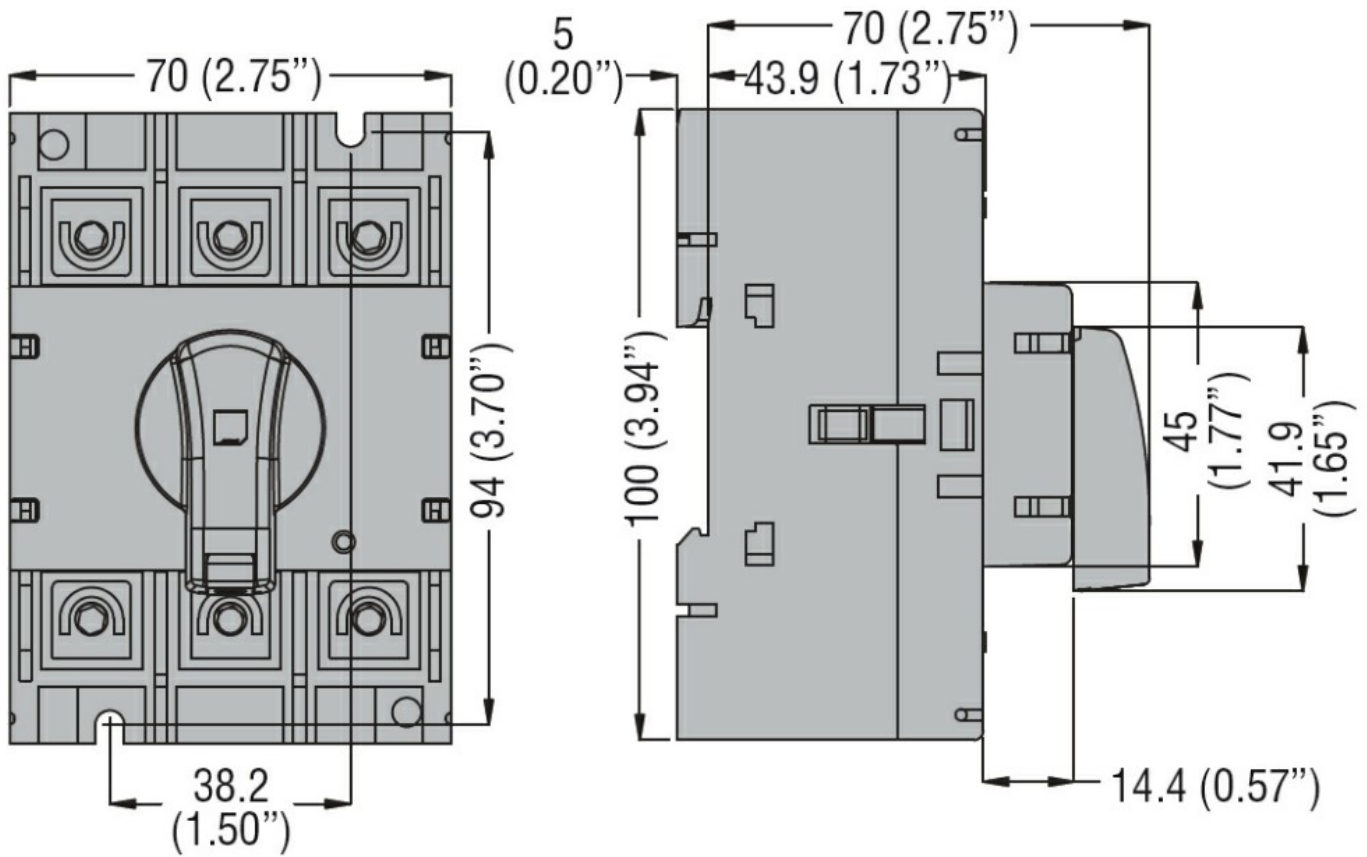

Przeznaczenie produktu	Rozłącznik izolacyjny GA		
Seria produktu	GA		
Liczba pól	Nr.	3	
Typ napięcia roboczego		AC	
<b>Właściwości styków</b>			
Prąd roboczy termiczny umowny I <sub>th</sub> , IEC	A	160	
Znamionowe napięcie izolacji U <sub>i</sub> IEC/EN	V	1000	
Znamionowe napięcie udarowe U <sub>imp</sub>	kV	8	
Znamionowy prąd roboczy I <sub>e</sub>			
AC21A		400 V	A 160
		500 V	A 160
		690 V	A 160
AC22A		400 V	A 160
		500 V	A 125
		690 V	A 125
AC23A		400 V	A 125
		500 V	A 100
		690 V	A 47
Rozproszenie mocy na pole maks.		W	12
Znamionowa moc robocza AC23A		400 V	kW 55
		690 V	kW 45
Znamionowy prąd krótkotrwały wytrzymywany (1s) I <sub>cw</sub> (rms)		kA	2.5
Znamionowy prąd zwarciovowy (rms)		kA	50
Wkładka bezpiecznikowa		Class/A	gG160
Zdolność załączania AC23A 400 V		A	1250
Zdolność wyłączenia AC 23 A 400 V		A	1000
Trwałość mechaniczna		cycles	30000
Trwałość elektryczna AC21A		cycles	1500 (AC23A 400V)
<b>Właściwości mechaniczne</b>			
Pozycja montażowa		normalna	Płaszczyzna pionowa
		dozwolona	Dowolna
Montaż			Śruba/szyna DIN 35 mm
Zaciski		Typ zacisków	Imbus
		Szerokość zacisków	mm 12.4
		Wysokość zacisków	mm 10.4
		Zacisk śrubowy	M8

	Narzędzie do zacisków		Klucz metryczny Allen 4
Moment obrotowy dokręcania zacisków	min.	Nm	5
	maks.	Nm	6
	min.	lbin	45
	maks.	lbin	54
Przekrój przewodu	IEC min.	mm <sup>2</sup>	4
	IEC maks.	mm <sup>2</sup>	70
	AWG/kcmil min.		12
	AWG/kcmil maks.		1
<b>Dane techniczne UL</b>			
Norma UL			UL98
Minimalne wymiary obudowy przy prądzie znamionowym	mm	mm	150x140x110
	in	in	5.9 x 5.5 x 4.3
<b>Warunki otoczenia</b>			
Temperatura pracy	min.	°C	-25
	maks.	°C	+55
Temperatura składowania	min.	°C	-40
	maks.	°C	+70
Maks. wysokość		m	3000
<b>Odporność i zabezpieczenie</b>			
Stopień ochrony IP od frontu			IP20
Stopień zanieczyszczenia			3
<b>Wymiary</b>			

### Schemat połączeń elektrycznych