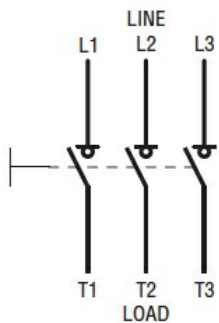

Przeznaczenie produktu	Rozłącznik izolacyjny GA		
Seria produktu	GA		
Liczba pól	Nr.	3	
Typ napięcia roboczego		AC	
<b>Właściwości styków</b>			
Prąd roboczy termiczny umowny I <sub>th</sub> , IEC	A	160	
Znamionowe napięcie izolacji U <sub>i</sub> IEC/EN	V	1000	
Znamionowe napięcie udarowe U <sub>imp</sub>	kV	8	
Znamionowy prąd roboczy I <sub>e</sub>			
AC21A		400 V	A 160
		500 V	A 160
		690 V	A 160
AC22A		400 V	A 160
		500 V	A 125
		690 V	A 125
AC23A		400 V	A 125
		500 V	A 100
		690 V	A 47
Rozproszenie mocy na pole maks.		W	12
Znamionowa moc robocza AC23A		400 V	kW 55
		690 V	kW 45
Znamionowy prąd krótkotrwały wytrzymywany (1s) I <sub>cw</sub> (rms)		kA	2.5
Znamionowy prąd zwarciovowy (rms)		kA	50
Wkładka bezpiecznikowa		Class/A	gG160
Zdolność załączania AC23A 400 V		A	1250
Zdolność wyłączenia AC 23 A 400 V		A	1000
Trwałość mechaniczna		cycles	30000
Trwałość elektryczna AC21A		cycles	1500 (AC23A 400V)
<b>Właściwości mechaniczne</b>			
Pozycja montażowa		normalna	Płaszczyzna pionowa
		dozwolona	Dowolna
Montaż			Śruba/szyna DIN 35 mm
Zaciski		Typ zacisków	Imbus
		Szerokość zacisków	mm 12.4
		Wysokość zacisków	mm 10.4
		Zacisk śrubowy	M8

	Narzędzie do zacisków		Klucz metryczny Allen 4
Moment obrotowy dokręcania zacisków	min.	Nm	5
	maks.	Nm	6
	min.	lbin	45
	maks.	lbin	54
Przekrój przewodu	IEC min.	mm <sup>2</sup>	4
	IEC maks.	mm <sup>2</sup>	70
	AWG/kcmil min.		12
	AWG/kcmil maks.		1
<b>Dane techniczne UL</b>			
Norma UL			UL98
Minimalne wymiary obudowy przy prądzie znamionowym	mm	mm	150x140x110
	in	in	5.9 x 5.5 x 4.3
<b>Warunki otoczenia</b>			
Temperatura pracy	min.	°C	-25
	maks.	°C	+55
Temperatura składowania	min.	°C	-40
	maks.	°C	+70
Maks. wysokość		m	3000
<b>Odporność i zabezpieczenie</b>			
Stopień ochrony IP od frontu			IP20
Stopień zanieczyszczenia			3
<b>Wymiary</b>			

### Schemat połączeń elektrycznych