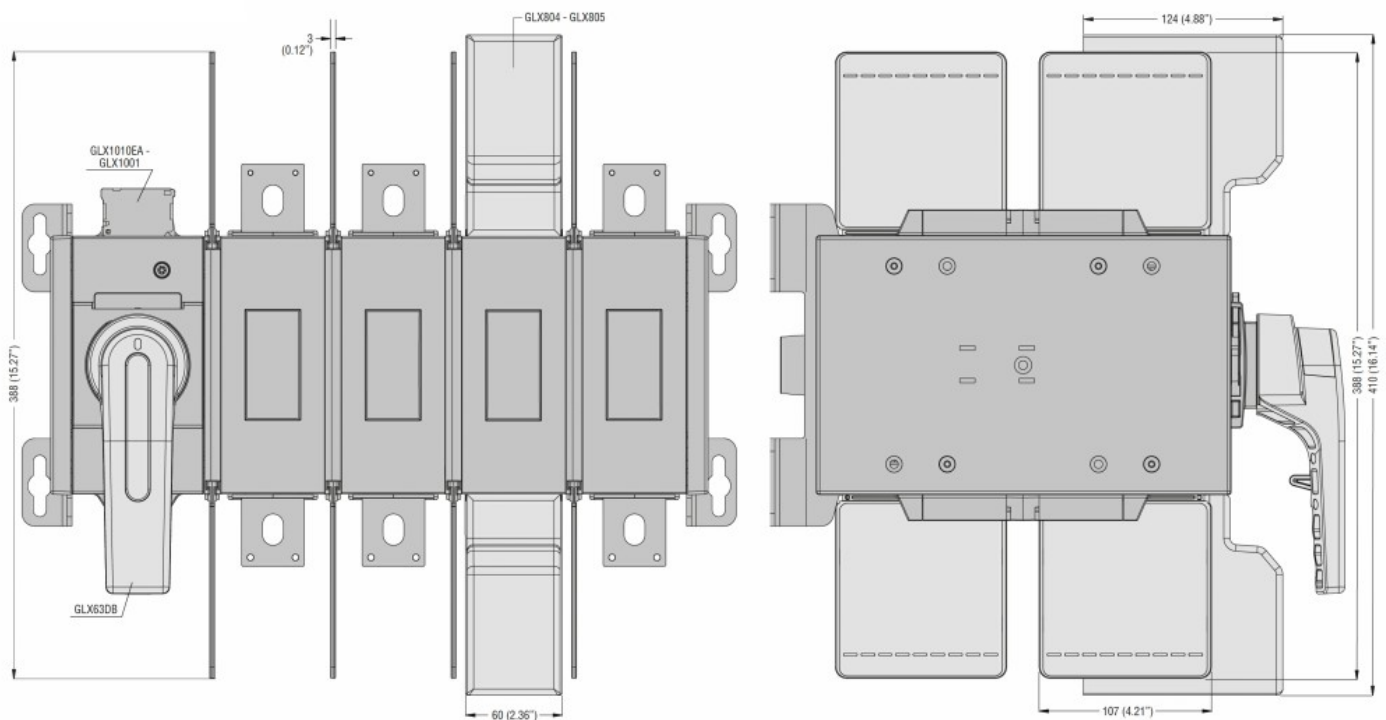

Denominazione del prodotto

Tipo

Copri attacchi

GLX8

Dimensioni

Omologazioni e conformità

Omologazioni

IEC/EN 60947-1

IEC/EN 60947-3

Certificazioni

cULus

Classificazione ETIM

ETIM 8.0

EC002498 -
Accessori per
dispositivi di
commutazione
bassa tensione