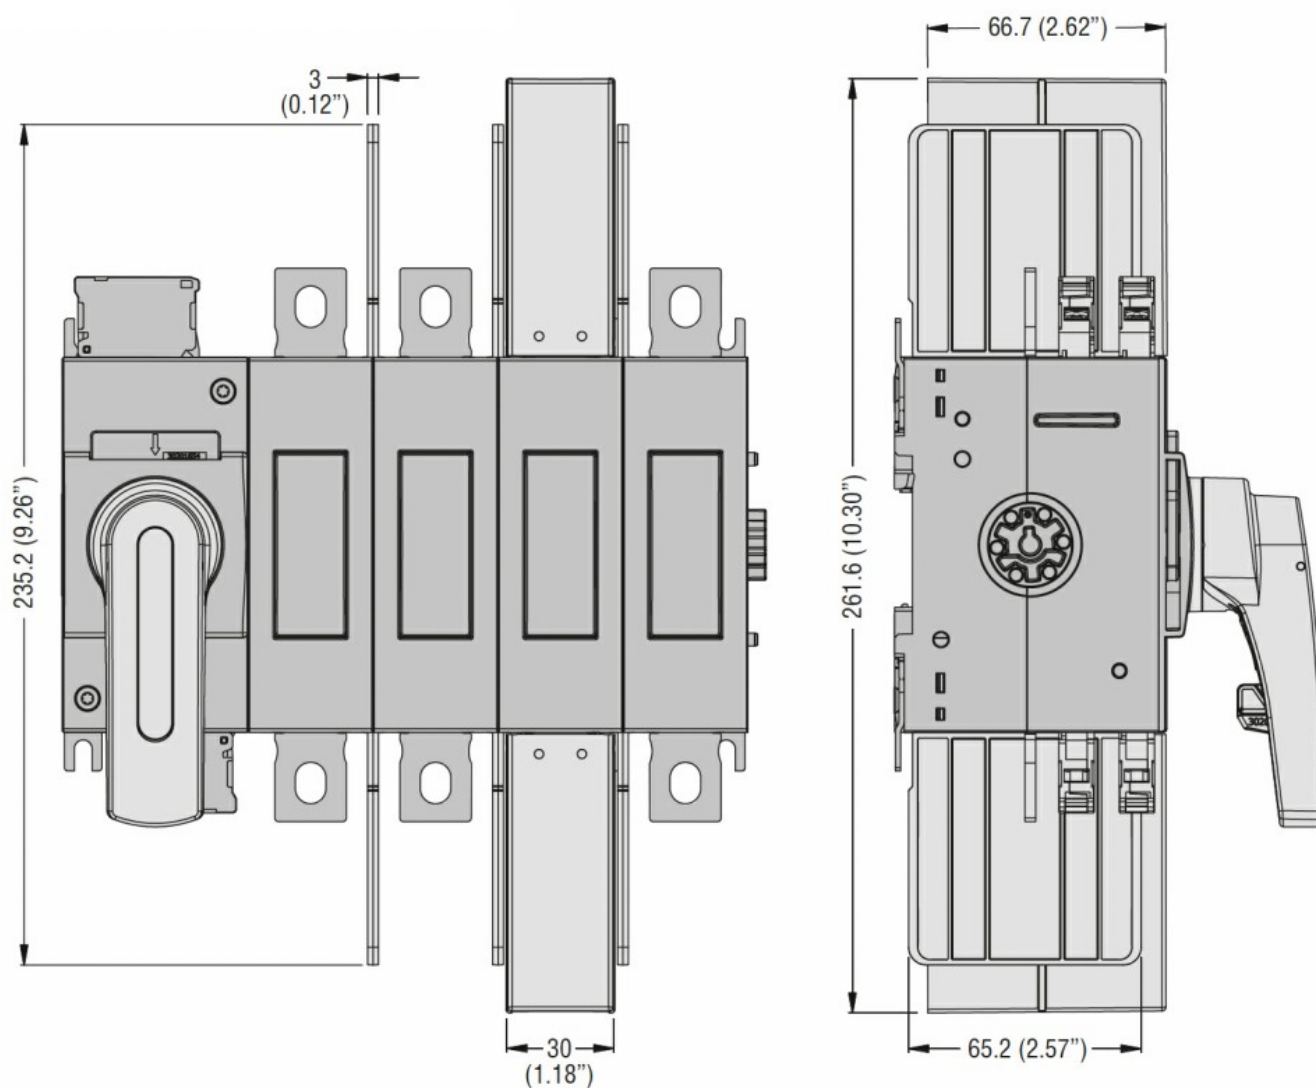

Denominazione del prodotto

Tipo

Copri attacchi

GLX8

Dimensioni

Omologazioni e conformità

Omologazioni

IEC/EN 60947-1

IEC/EN 60947-3

Certificazioni

cULus

Classificazione ETIM

ETIM 8.0

EC002498 -
Accessori per
dispositivi di
commutazione
bassa tensione