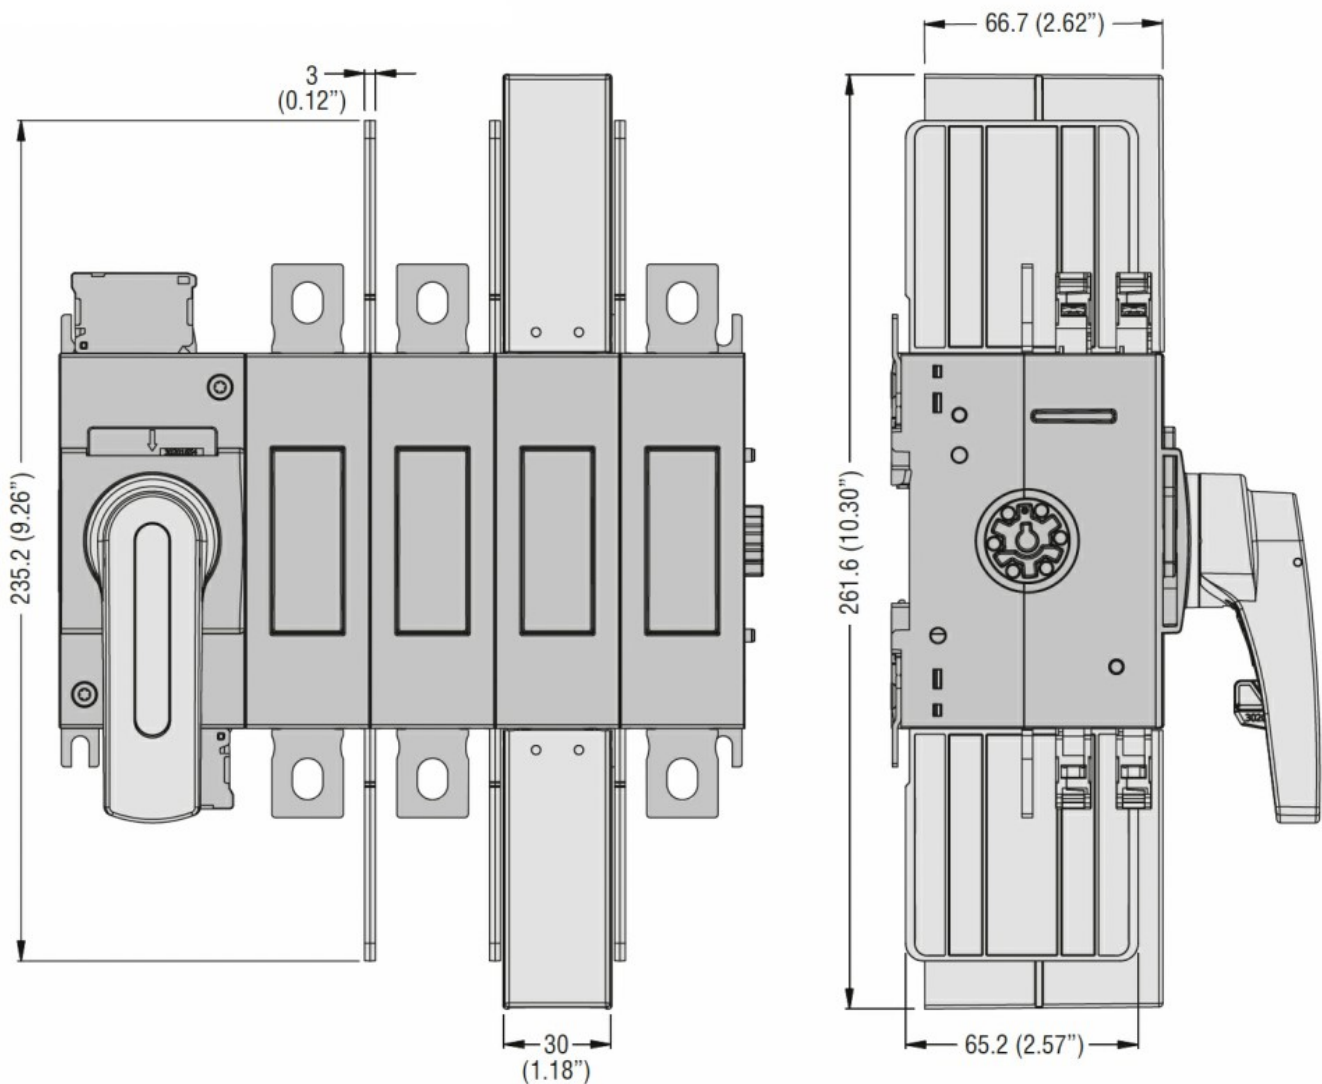

Denominazione del prodotto

Tipo

Copri attacchi

GLX8

Dimensioni

Omologazioni e conformità

Omologazioni

IEC/EN 60947-1

IEC/EN 60947-3

Certificazioni

cULus

Classificazione ETIM

ETIM 8.0

EC002498 -  
Accessori per  
dispositivi di  
commutazione  
bassa tensione